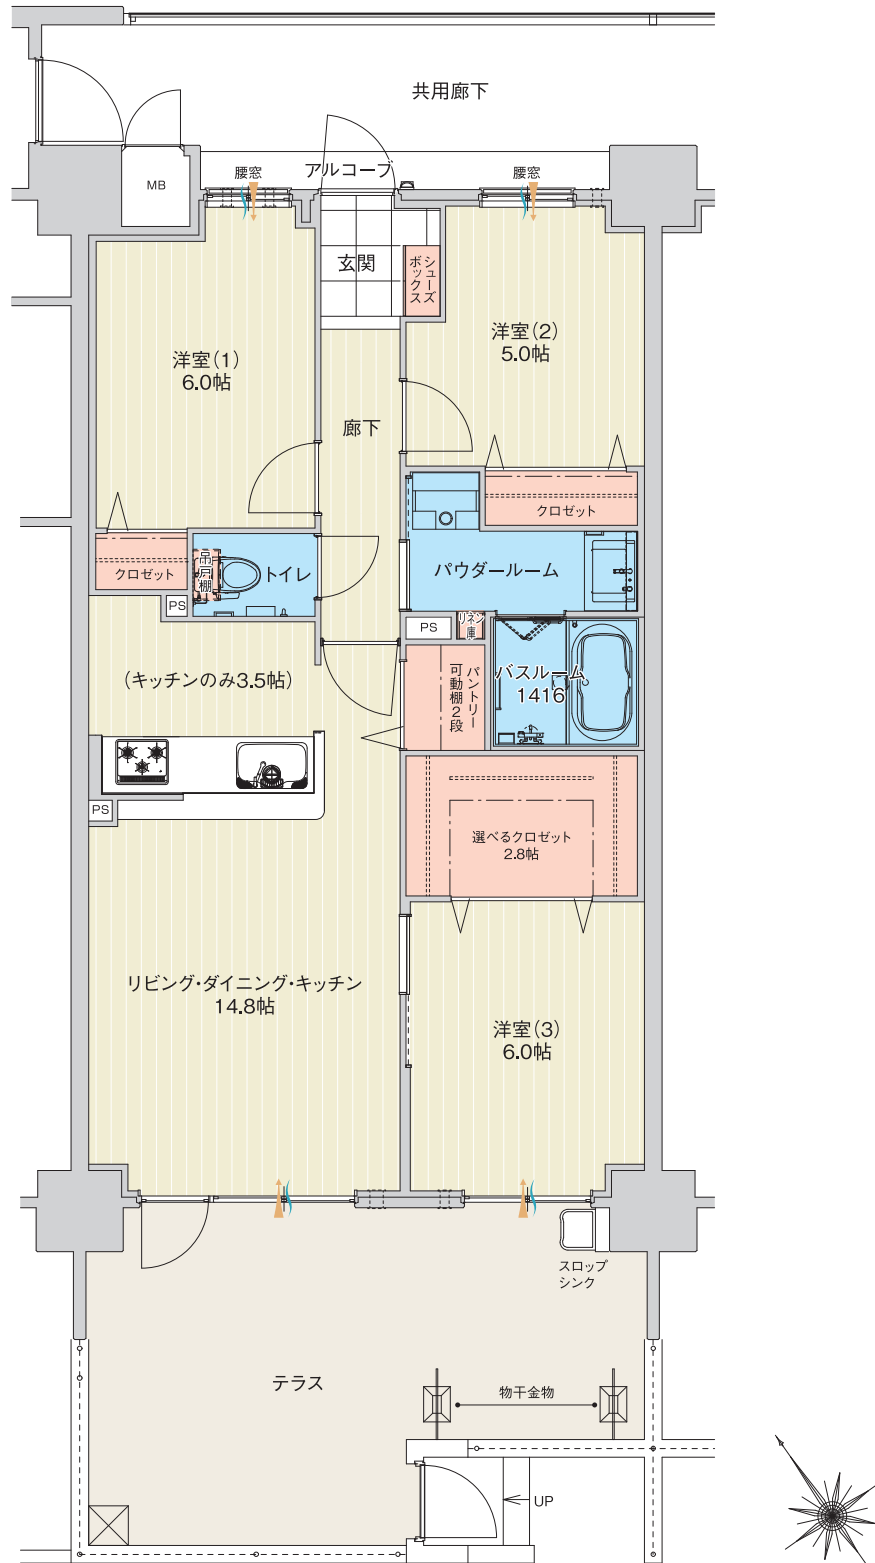

### 3LDK + 選べるクロゼット

住居専有面積 …… 73.58㎡ (22.25坪)  
 アルコーブ面積 …… 2.60㎡ (0.78坪)  
 バルコニー面積 …… 9.75㎡ (2.94坪)  
 テラス面積 …… 13.01㎡ (3.93坪)  
 総面積 …… 98.94㎡ (29.90坪)

8F	A-801	B-802	C-803	D-804	E-805	F-806	G-807	J-808	
7F	A-701	B-702	C-703	D-704	E-705	F-706	G-707	H-708	I-709
6F	A-601	B-602	C-603	D-604	E-605	F-606	G-607	H-608	I-609
5F	A-501	B-502	C-503	D-504	E-505	F-506	G-507	H-508	I-509
4F	A-401	B-402	C-403	D-404	E-405	F-406	G-407	H-408	I-409
3F	A-301	B-302	C-303	D-304	E-305	F-306	G-307	H-308	I-309
2F	A-201	B-202	C-203	D-204	E-205	F-206	G-207	H-208	I-209
1F	エントランス	集会室	Cg-101	Dg-102	Eg-103	Fg-104	Gg-105	Hg-106	Ig-107