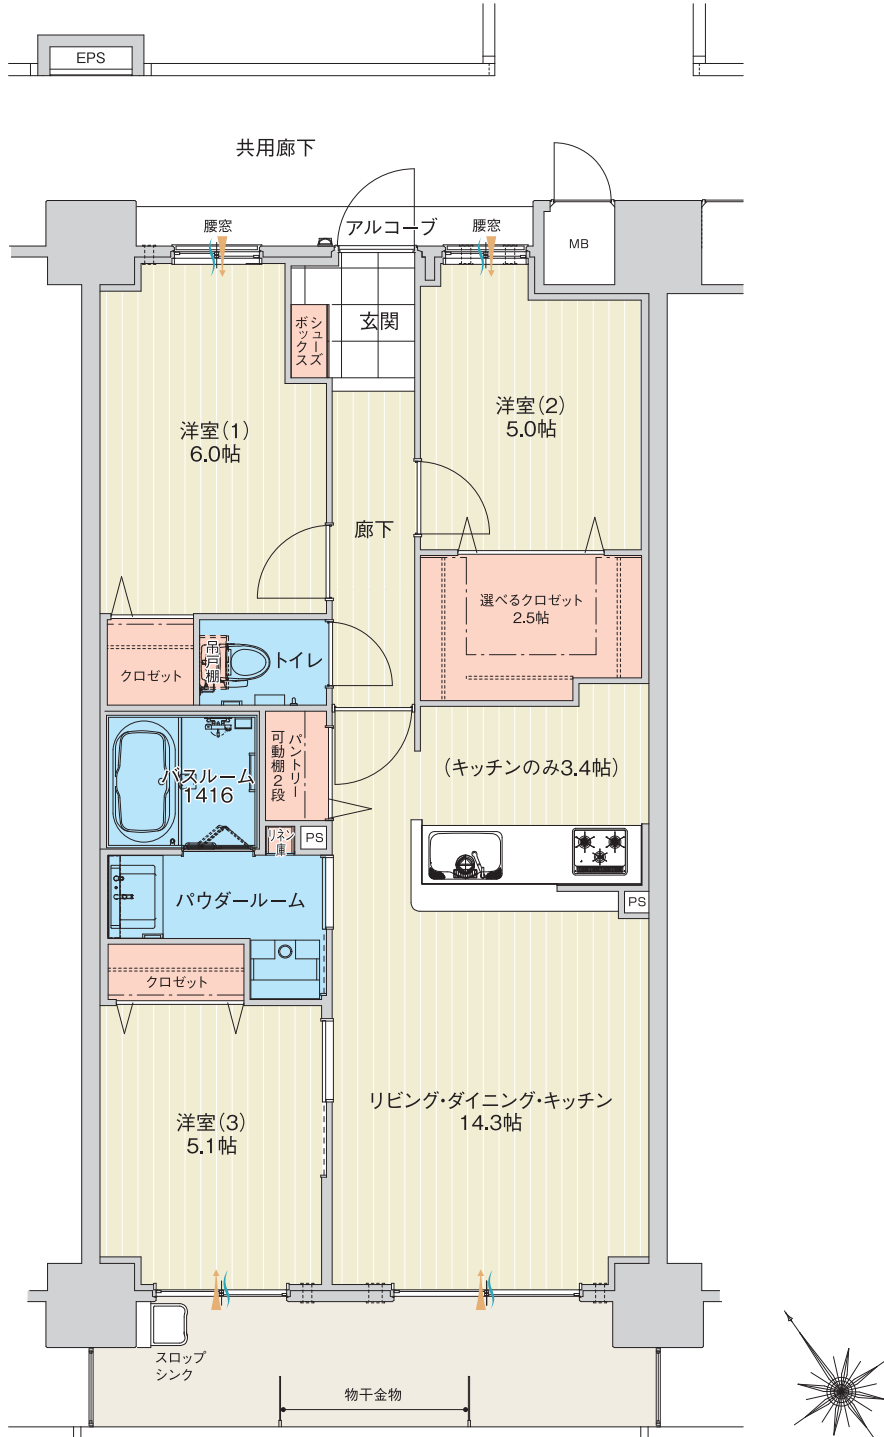

3LDK + 選べるクロゼット

住居専有面積 …… 70.16㎡ (21.22坪)
 アルコーブ面積 …… 2.45㎡ (0.74坪)
 バルコニー面積 …… 9.30㎡ (2.81坪)
 総面積 …… 81.91㎡ (24.77坪)

8F	A-801	B-802	C-803	D-804	E-805	F-806	G-807	J-808	
7F	A-701	B-702	C-703	D-704	E-705	F-706	G-707	H-708	I-709
6F	A-601	B-602	C-603	D-604	E-605	F-606	G-607	H-608	I-609
5F	A-501	B-502	C-503	D-504	E-505	F-506	G-507	H-508	I-509
4F	A-401	B-402	C-403	D-404	E-405	F-406	G-407	H-408	I-409
3F	A-301	B-302	C-303	D-304	E-305	F-306	G-307	H-308	I-309
2F	A-201	B-202	C-203	D-204	E-205	F-206	G-207	H-208	I-209
1F	エントランス	集会室	Cg-101	Dg-102	Eg-103	Fg-104	Gg-105	Hg-106	Ig-107