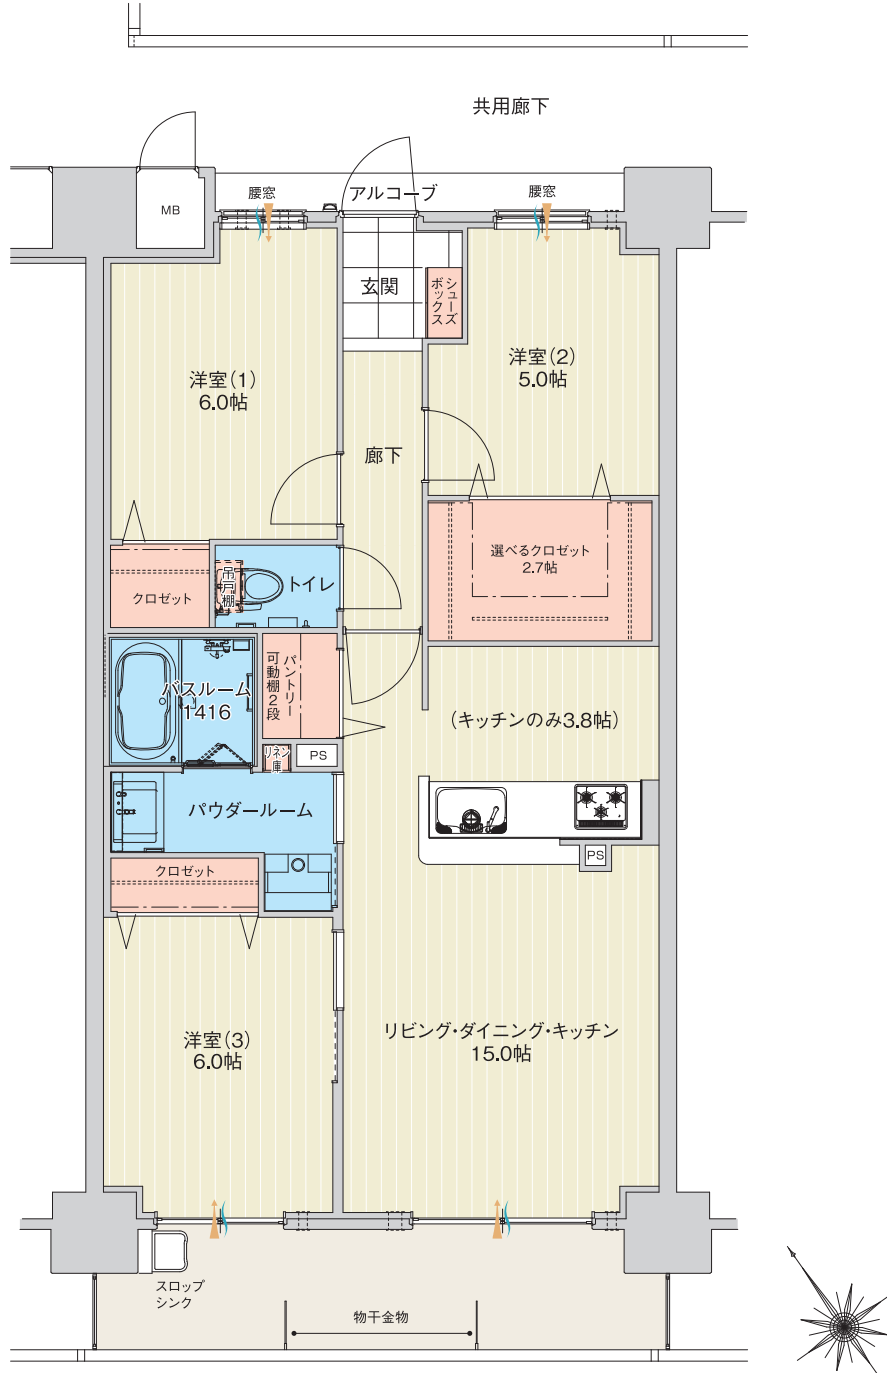

3LDK + 選べるクロゼット

住居専有面積 …… 73.58㎡ (22.25坪)
 アルコーブ面積 …… 2.60㎡ (0.78坪)
 バルコニー面積 …… 9.75㎡ (2.94坪)
 総面積 …… 85.93㎡ (25.97坪)

8F	A-801	B-802	C-803	D-804	E-805	F-806	G-807	J-808
7F	A-701	B-702	C-703	D-704	E-705	F-706	G-707	H-708 I-709
6F	A-601	B-602	C-603	D-604	E-605	F-606	G-607	H-608 I-609
5F	A-501	B-502	C-503	D-504	E-505	F-506	G-507	H-508 I-509
4F	A-401	B-402	C-403	D-404	E-405	F-406	G-407	H-408 I-409
3F	A-301	B-302	C-303	D-304	E-305	F-306	G-307	H-308 I-309
2F	A-201	B-202	C-203	D-204	E-205	F-206	G-207	H-208 I-209
1F	エントランス	集会室	Cg-101	Dg-102	Eg-103	Fg-104	Gg-105	Hg-106 Ig-107