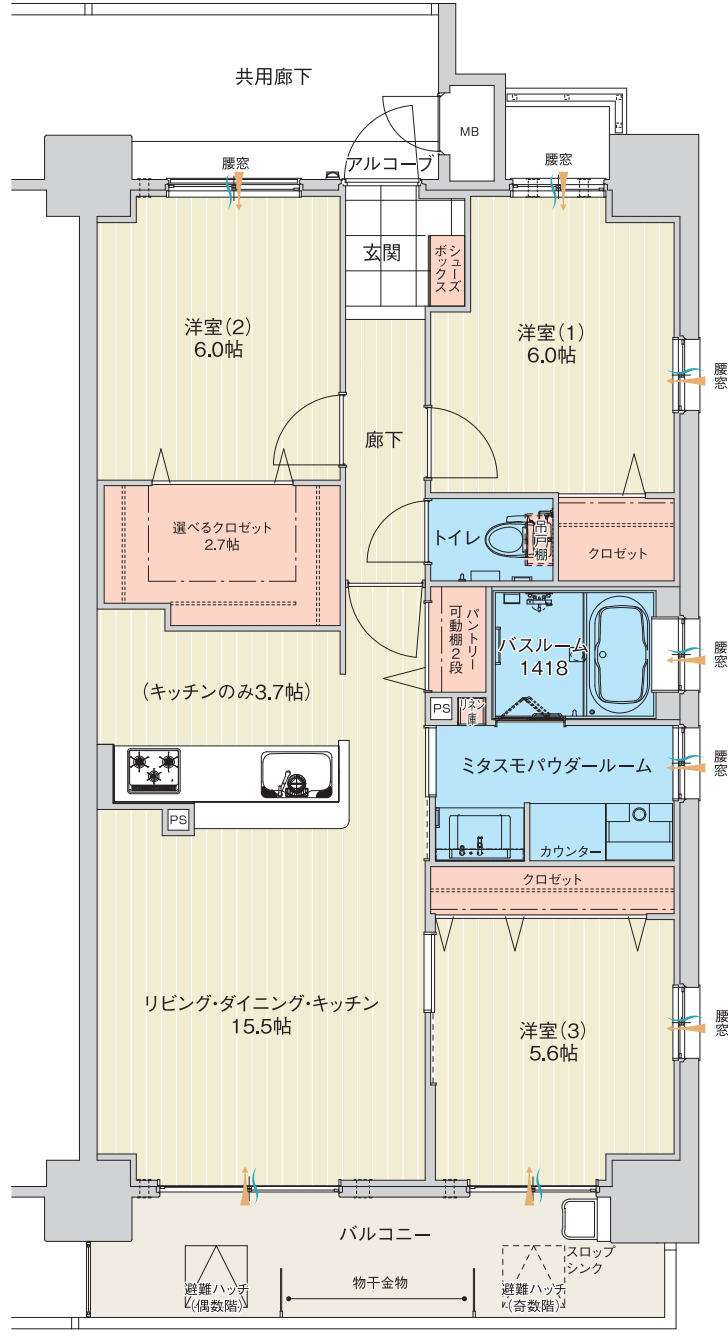

3LDK + ミタスモパウダールーム + 選べるクロゼット

住居専有面積 …… 77.52㎡ (23.44坪)
 アルコーブ面積 …… 2.02㎡ (0.61坪)
 バルコニー面積 …… 9.90㎡ (2.99坪)
 総面積 …… 89.44㎡ (27.04坪)

8F	A-801	B-802	C-803	D-804	E-805	F-806	G-807	J-808	
7F	A-701	B-702	C-703	D-704	E-705	F-706	G-707	H-708	I-709
6F	A-601	B-602	C-603	D-604	E-605	F-606	G-607	H-608	I-609
5F	A-501	B-502	C-503	D-504	E-505	F-506	G-507	H-508	I-509
4F	A-401	B-402	C-403	D-404	E-405	F-406	G-407	H-408	I-409
3F	A-301	B-302	C-303	D-304	E-305	F-306	G-307	H-308	I-309
2F	A-201	B-202	C-203	D-204	E-205	F-206	G-207	H-208	I-209
1F	エントランス	集会室	Cg-101	Dg-102	Eg-103	Fg-104	Gg-105	Hg-106	Ig-107