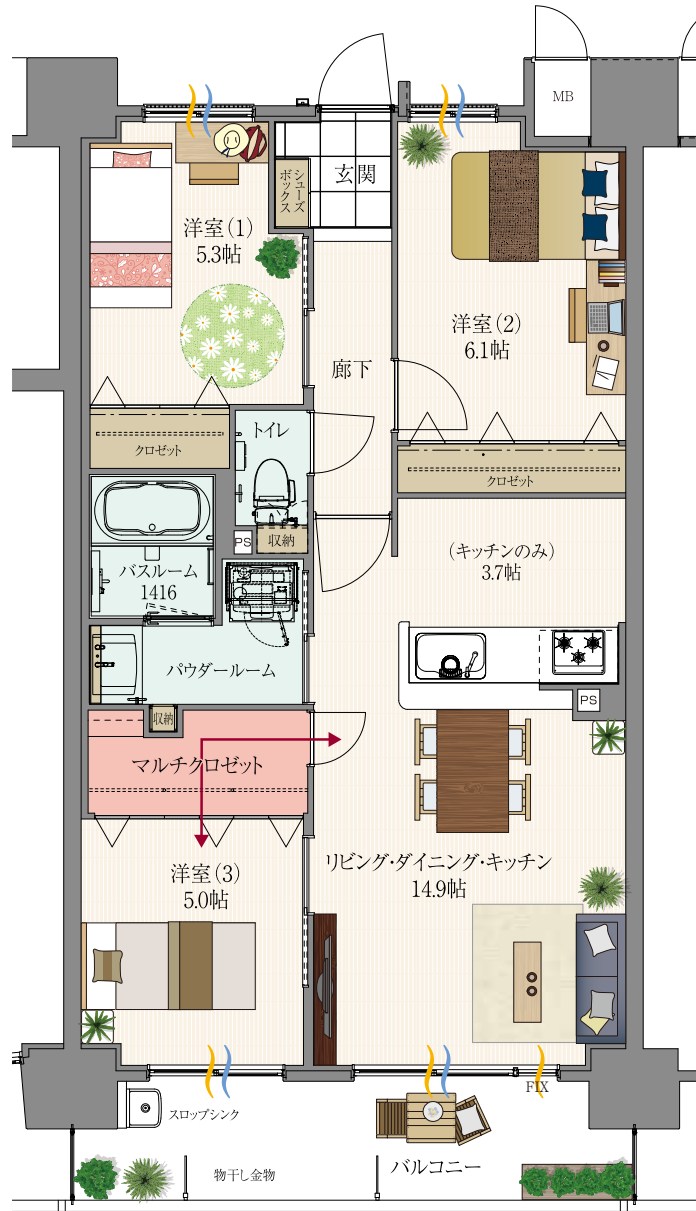

B TYPE

3LDK + マルチクロゼット

□専有面積/70.85㎡(約21.43坪)

□アルコーブ面積/2.88㎡(約0.88坪)

□バルコニー面積/9.67㎡(約2.92坪)

□総面積/83.40㎡(約25.22坪)

9F	A-901	B-902	C-903	D-904	E-905
8F	A-801	B-802	C-803	D-804	E-805
7F	A-701	B-702	C-703	D-704	E-705
6F	A-601	B-602	C-603	D-604	E-605
5F	A-501	B-502	C-503	D-504	E-505
4F	A-401	B-402	C-403	D-404	E-405
3F	A-301	B-302	C-303	D-304	E-305
2F	A-201	B-202	C-203	D-204	E-205
1F	エントランス	B1-101	C1-102	D1-103	E1-104

←→ 家事動線

☀️ 採光

🌊 通風