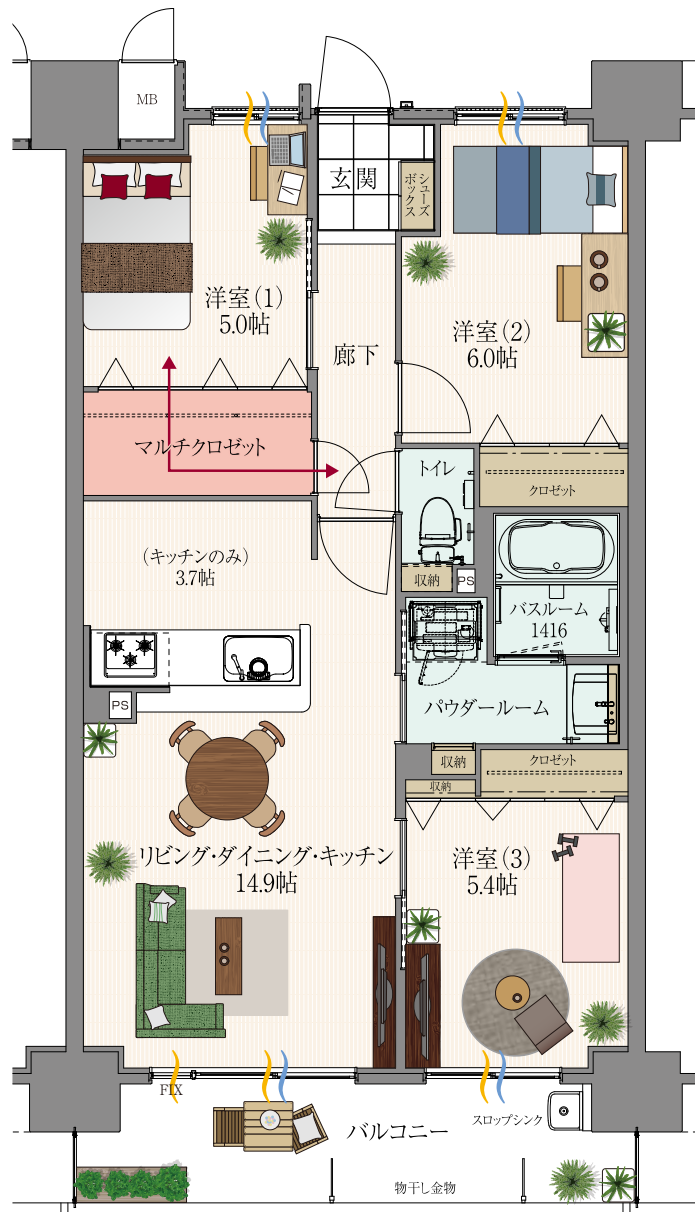

C TYPE 3LDK + マルチクロゼット

□専有面積/70.85㎡(約21.43坪)

□アルコーブ面積/2.88㎡(約0.88坪)

□バルコニー面積/9.67㎡(約2.92坪)

□総面積/83.40㎡(約25.22坪)

9F	A-901	B-902	C-903	D-904	E-905
8F	A-801	B-802	C-803	D-804	E-805
7F	A-701	B-702	C-703	D-704	E-705
6F	A-601	B-602	C-603	D-604	E-605
5F	A-501	B-502	C-503	D-504	E-505
4F	A-401	B-402	C-403	D-404	E-405
3F	A-301	B-302	C-303	D-304	E-305
2F	A-201	B-202	C-203	D-204	E-205
1F	エントランス	B1-101	C1-102	D1-103	E1-104

←→ 家事動線

~ 採光

~ 通風