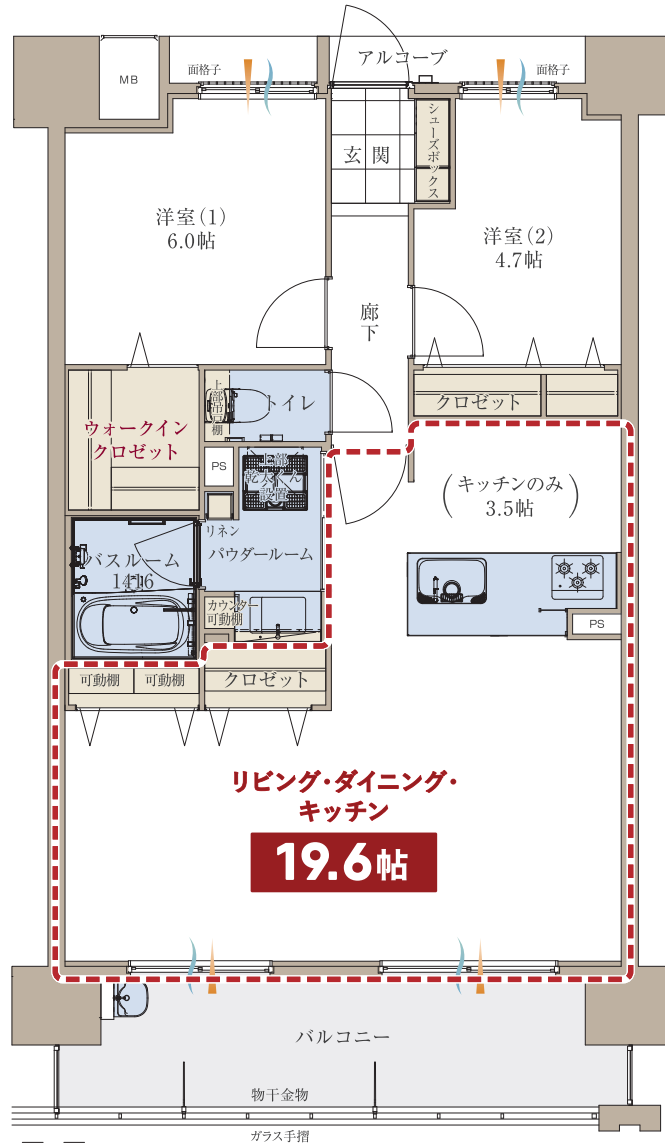

メニュープラン

**B type** 2LDK+ウォークインクローゼット

住居専有面積 …… 68.51㎡ (20.72坪)  
 アルコーブ面積 …… 2.63㎡ (0.79坪)  
 バルコニー面積 …… 11.39㎡ (3.44坪)  
 -----  
 総面積 …… 82.53㎡ (24.95坪)

9F	A-901	B-902	C-903	D-904	E-905	F-906	G-907	H-908	I-909
8F	A-801	B-802	C-803	D-804	E-805	F-806	G-807	H-808	I-809
7F	A-701	B-702	C-703	D-704	E-705	F-706	G-707	H-708	I-709
6F	A-601	B-602	C-603	D-604	E-605	F-606	G-607	H-608	I-609
5F	A-501	B-502	C-503	D-504	E-505	F-506	G-507	H-508	I-509
4F	A-401	B-402	C-403	D-404	E-405	F-406	G-407	H-408	I-409
3F	A-301	B-302	C-303	D-304	E-305	F-306	G-307	H-308	I-309
2F	A-201	B-202	C-203	D-204	E-205	F-206	G-207	H-208	I-209
1F	エントランス	駐車場	駐車場	駐車場	駐車場	車路	駐車場	駐車場	駐車場

通風 採光 収納