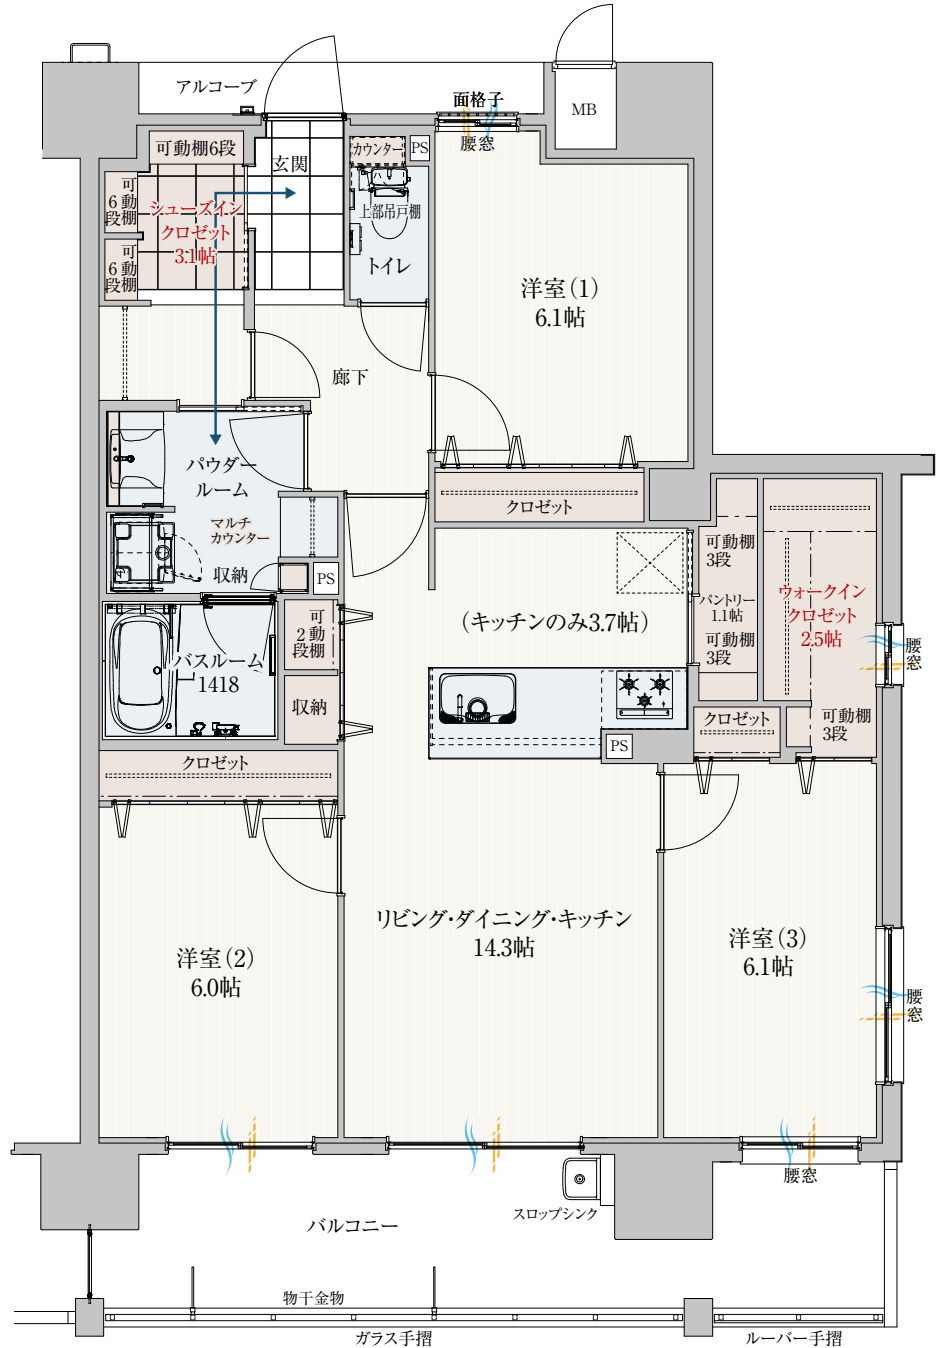

D type 3LDK

+シューズインクローゼット
+ウォークインクローゼット

- 住居専有面積 / 84.78㎡ (25.64坪)
- アルコーブ面積 / 2.68㎡ (0.81坪)
- バルコニー面積 / 15.30㎡ (4.62坪)
- 総面積 / 102.76㎡ (31.07坪)

10F	A-1001	B-1002	C-1003	D-1004
9F	A-901	B-902	C-903	D-904
8F	A-801	B-802	C-803	D-804
7F	A-701	B-702	C-703	D-704
6F	A-601	B-602	C-603	D-604
5F	A-501	B-502	C-503	D-504
4F	A-401	B-402	C-403	D-404
3F	A-301	B-302	C-303	D-304
2F	A-201	B-202	C-203	D-204
1F	車路	自転車置場	自転車置場	エントランス