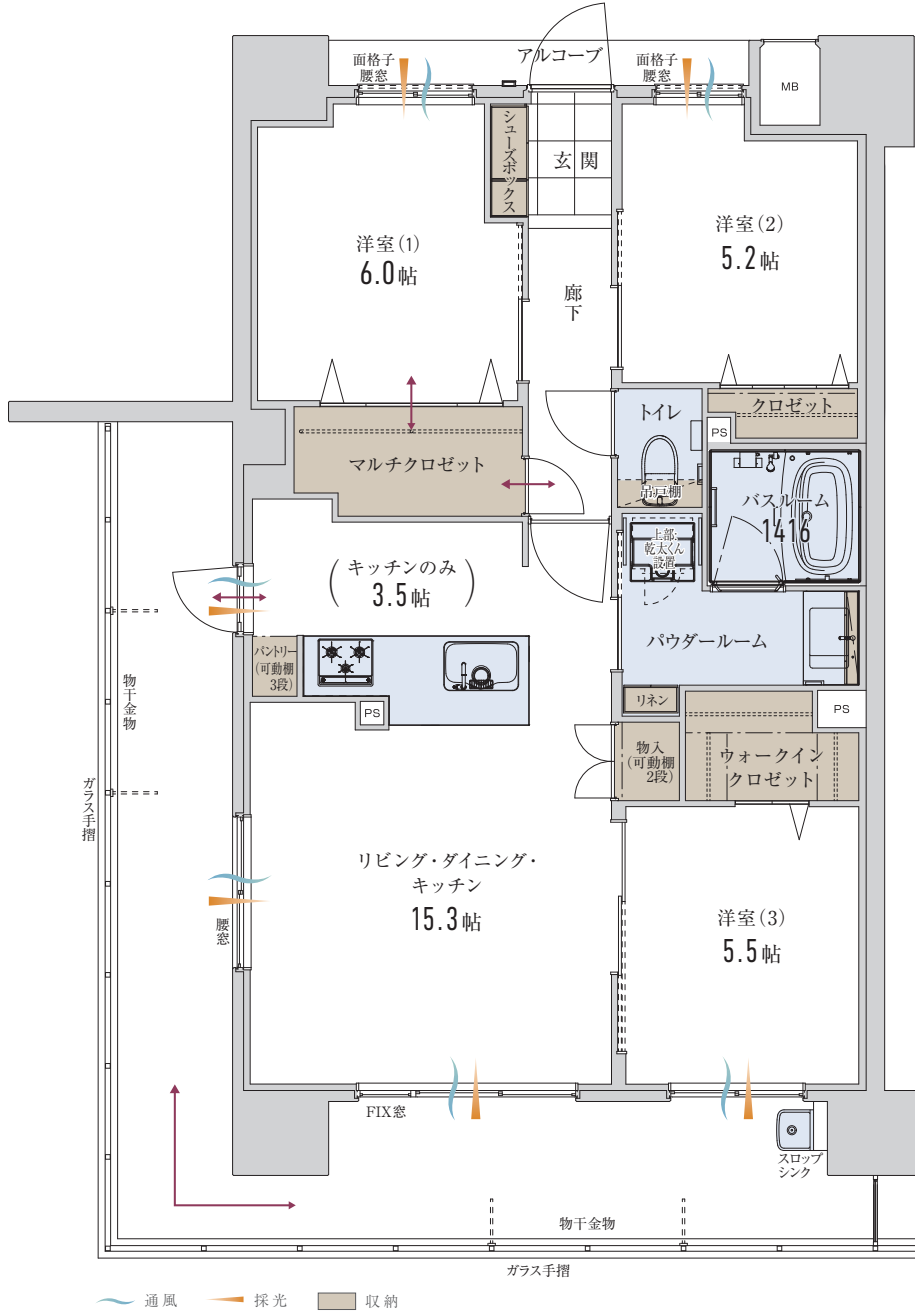

アルファステイツ
博多サウス
alpha states hakata south

A type 3LDK +マルチクロゼット +ウォークインクロゼット

住居専有面積 …… 73.80㎡ (22.32坪)
 アルコーブ面積 …… 2.77㎡ (0.83坪)
 バルコニー面積 …… 25.29㎡ (7.65坪)
 総面積 …… 101.86㎡ (30.80坪)

10F	A-1001	B-1002	C-1003	D-1004	E-1005	F-1006	G-1007
9F	A-901	B-902	C-903	D-904	E-905	F-906	G-907
8F	A-801	B-802	C-803	D-804	E-805	F-806	G-807
7F	A-701	B-702	C-703	D-704	E-705	F-706	G-707
6F	A-601	B-602	C-603	D-604	E-605	F-606	G-607
5F	A-501	B-502	C-503	D-504	E-505	F-506	G-507
4F	A-401	B-402	C-403	D-404	E-405	F-406	G-407
3F	A-301	B-302	C-303	D-304	E-305	F-306	G-307
2F	A-201	B-202	C-203	D-204	E-205	F-206	G-207
1F	エントランス	自転車置場	自転車置場	駐車場	駐車場	駐車場	駐車場

メニュー 2

■行政官庁の指導または施工上の都合により、設計・設備・仕様・色調等の変更がある場合がございます。予めご了承ください。