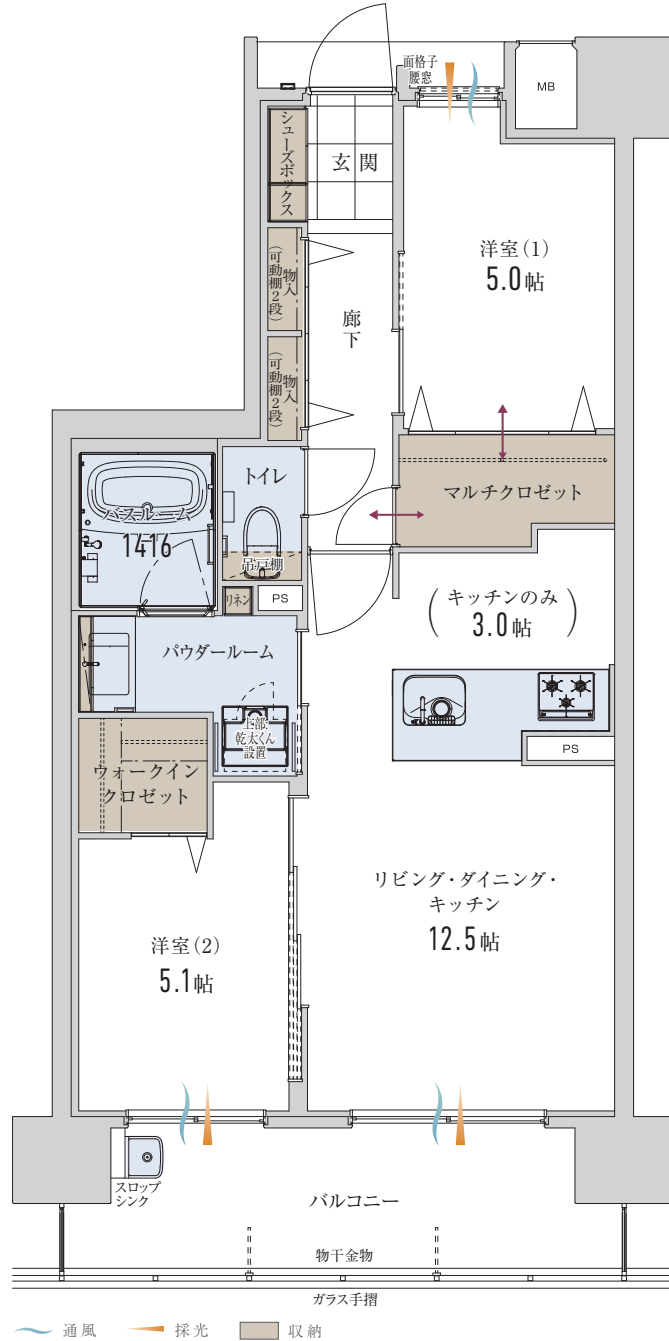

アルファステイツ
博多サウス
alpha states hakata south

B type 2LDK +マルチクロゼット
+ウォークインクロゼット

住居専有面積 …… 57.07㎡ (17.26坪)
 アルコーブ面積 …… 1.37㎡ (0.41坪)
 バルコニー面積 …… 10.11㎡ (3.05坪)
 総面積 …… 68.55㎡ (20.72坪)

10F	A-1001	B-1002	C-1003	D-1004	E-1005	F-1006	G-1007
9F	A-901	B-902	C-903	D-904	E-905	F-906	G-907
8F	A-801	B-802	C-803	D-804	E-805	F-806	G-807
7F	A-701	B-702	C-703	D-704	E-705	F-706	G-707
6F	A-601	B-602	C-603	D-604	E-605	F-606	G-607
5F	A-501	B-502	C-503	D-504	E-505	F-506	G-507
4F	A-401	B-402	C-403	D-404	E-405	F-406	G-407
3F	A-301	B-302	C-303	D-304	E-305	F-306	G-307
2F	A-201	B-202	C-203	D-204	E-205	F-206	G-207
1F	エントランス	自転車置場	自転車置場	駐車場	駐車場	駐車場	駐車場

メニュー 2

■行政官庁の指導または施工上の都合により、設計・設備・仕様・色調等の変更がある場合がございます。予めご了承ください。