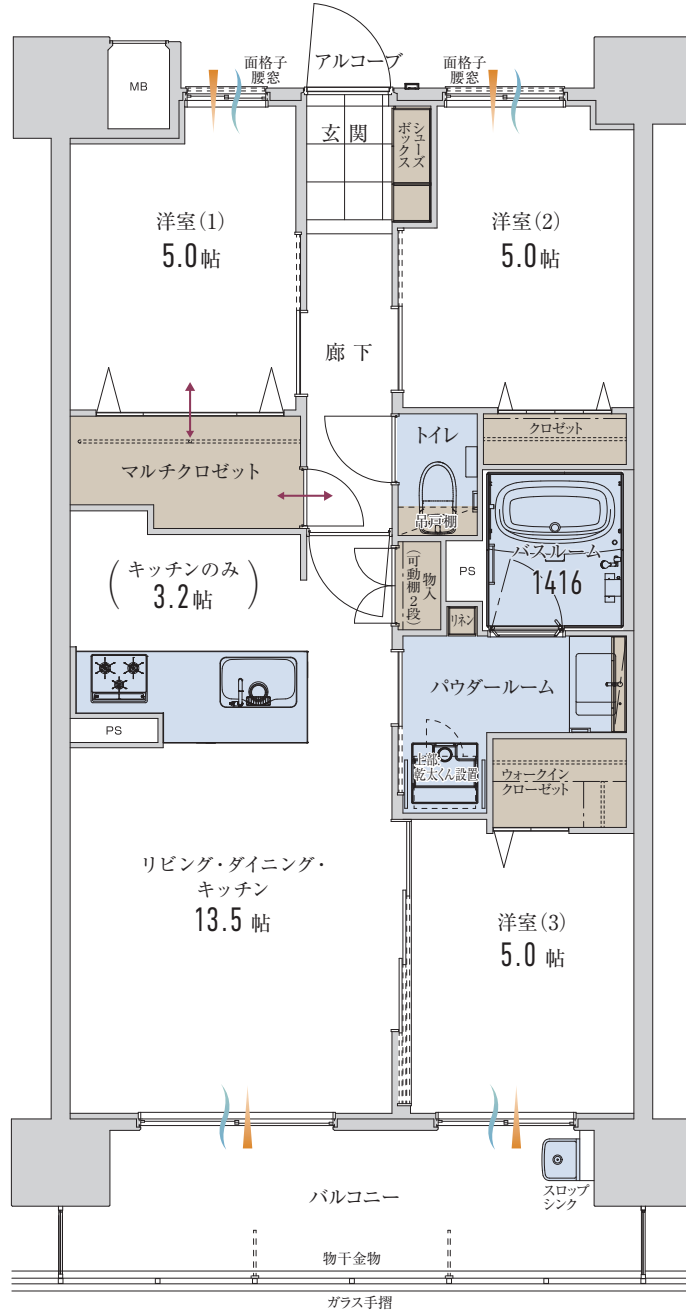

アルファステイツ  
博多サウス  
alpha states hakata south

**C type** 3LDK +マルチクロゼット  
+ウォークインクロゼット

住居専有面積 ..... 66.24㎡ (20.03坪)  
 アルコーブ面積 ..... 2.47㎡ (0.74坪)  
 バルコニー面積 ..... 10.45㎡ (3.16坪)  
 総面積 ..... 79.16㎡ (23.93坪)

10F	A-1001	B-1002	C-1003	D-1004	E-1005	F-1006	G-1007
9F	A-901	B-902	C-903	D-904	E-905	F-906	G-907
8F	A-801	B-802	C-803	D-804	E-805	F-806	G-807
7F	A-701	B-702	C-703	D-704	E-705	F-706	G-707
6F	A-601	B-602	C-603	D-604	E-605	F-606	G-607
5F	A-501	B-502	C-503	D-504	E-505	F-506	G-507
4F	A-401	B-402	C-403	D-404	E-405	F-406	G-407
3F	A-301	B-302	C-303	D-304	E-305	F-306	G-307
2F	A-201	B-202	C-203	D-204	E-205	F-206	G-207
1F	エントランス	自転車置場	自転車置場	駐車場	駐車場	駐車場	駐車場

メニュー 2

通風 採光 収納

■行政官庁の指導または施工上の都合により、設計・設備・仕様・色調等の変更がある場合がございます。予めご了承ください。