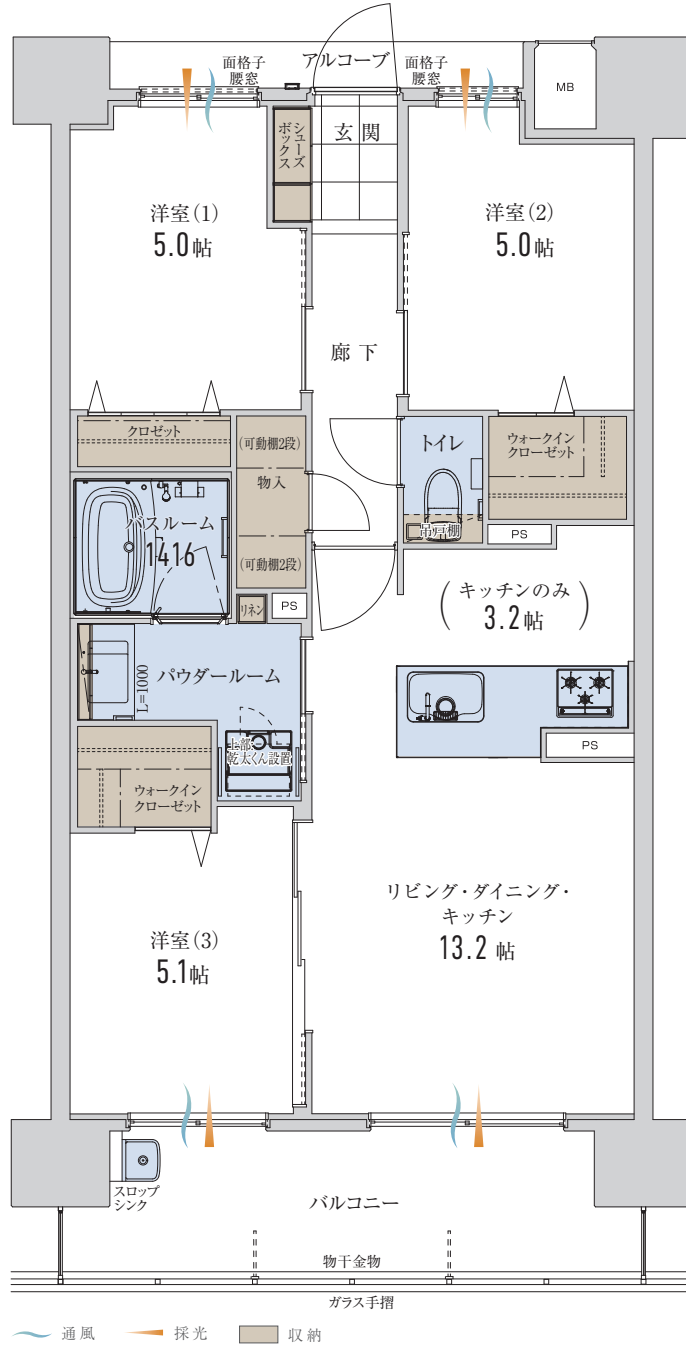

アルファステイツ
博多サウス
alpha states hakata south

D type 3LDK +ウォークインクローゼット

住居専有面積 66.24㎡ (20.03坪)
 アルコーブ面積 2.47㎡ (0.74坪)
 バルコニー面積 10.45㎡ (3.16坪)
 総面積 79.16㎡ (23.93坪)

10F	A-1001	B-1002	C-1003	D-1004	E-1005	F-1006	G-1007
9F	A-901	B-902	C-903	D-904	E-905	F-906	G-907
8F	A-801	B-802	C-803	D-804	E-805	F-806	G-807
7F	A-701	B-702	C-703	D-704	E-705	F-706	G-707
6F	A-601	B-602	C-603	D-604	E-605	F-606	G-607
5F	A-501	B-502	C-503	D-504	E-505	F-506	G-507
4F	A-401	B-402	C-403	D-404	E-405	F-406	G-407
3F	A-301	B-302	C-303	D-304	E-305	F-306	G-307
2F	A-201	B-202	C-203	D-204	E-205	F-206	G-207
1F	エントランス	自転車置場	自転車置場	駐車場	駐車場	駐車場	駐車場

メニュー 2

■行政官庁の指導または施工上の都合により、設計・設備・仕様・色調等の変更がある場合がございます。予めご了承ください。