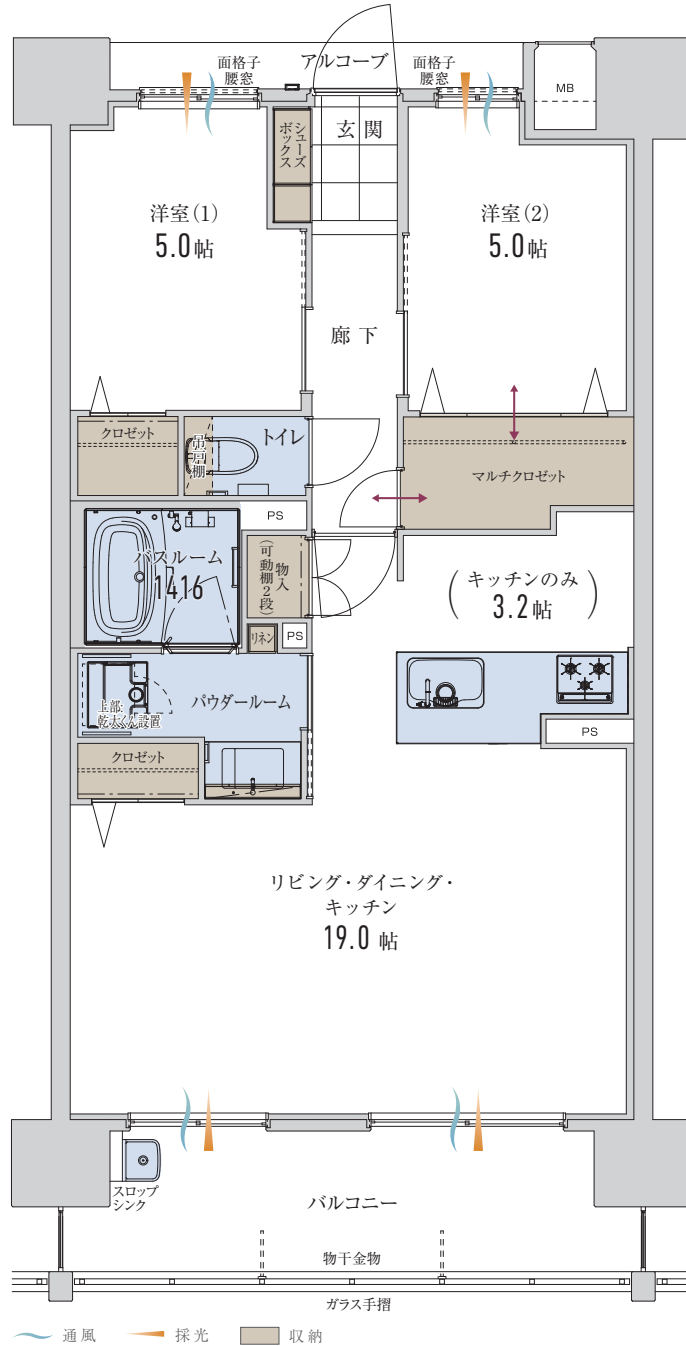

アルファステイツ
博多サウス
alpha states hakata south

F type 2LDK +マルチクロゼット

住居専有面積……………66.24㎡ (20.03坪)
 アルコーブ面積……………2.47㎡ (0.74坪)
 バルコニー面積……………10.45㎡ (3.16坪)
 総面積……………79.16㎡ (23.93坪)

10F	A-1001	B-1002	C-1003	D-1004	E-1005	F-1006	G-1007
9F	A-901	B-902	C-903	D-904	E-905	F-906	G-907
8F	A-801	B-802	C-803	D-804	E-805	F-806	G-807
7F	A-701	B-702	C-703	D-704	E-705	F-706	G-707
6F	A-601	B-602	C-603	D-604	E-605	F-606	G-607
5F	A-501	B-502	C-503	D-504	E-505	F-506	G-507
4F	A-401	B-402	C-403	D-404	E-405	F-406	G-407
3F	A-301	B-302	C-303	D-304	E-305	F-306	G-307
2F	A-201	B-202	C-203	D-204	E-205	F-206	G-207
1F	エントランス	自転車置場	自転車置場	駐車場	駐車場	駐車場	駐車場

メニュー 1

■行政官庁の指導または施工上の都合により、設計・設備・仕様・色調等の変更がある場合がございます。予めご了承ください。