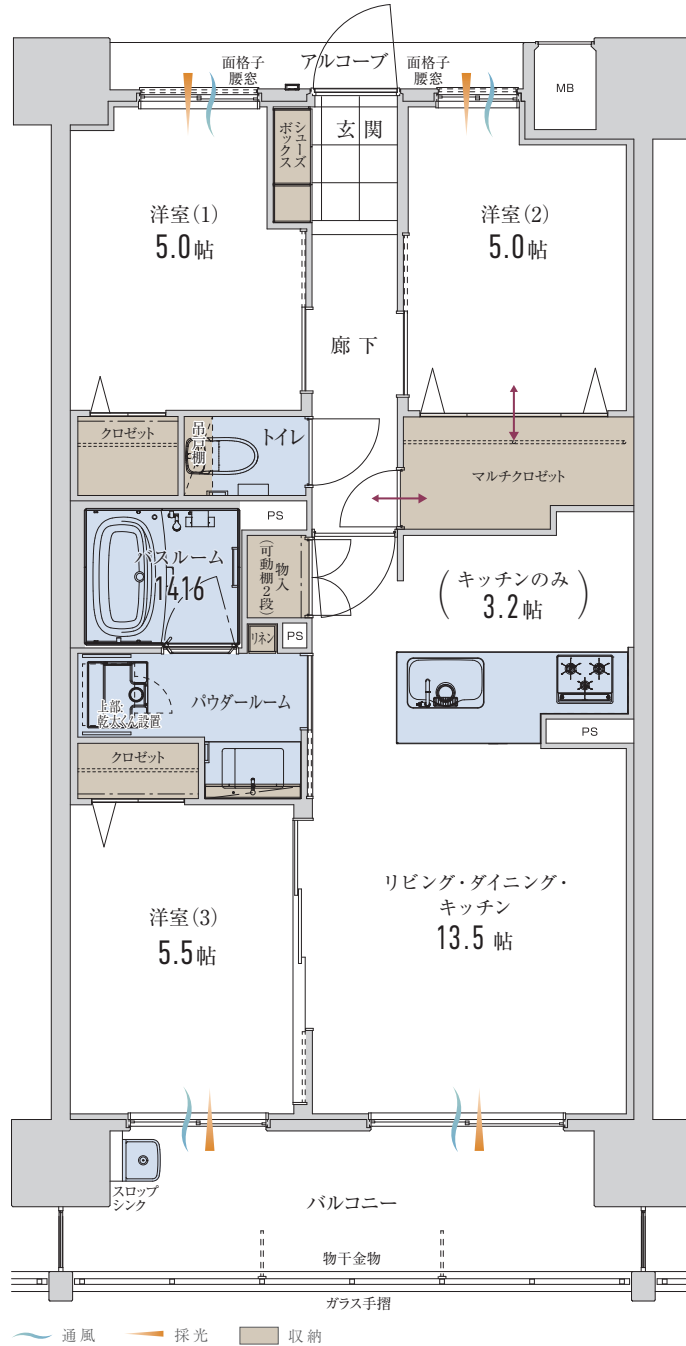

アルファステイツ
博多サウス
alpha states hakata south

F type 3LDK + マルチクロゼット

住居専有面積 66.24㎡ (20.03坪)
 アルコーブ面積 2.47㎡ (0.74坪)
 バルコニー面積 10.45㎡ (3.16坪)
 総面積 79.16㎡ (23.93坪)

10F	A-1001	B-1002	C-1003	D-1004	E-1005	F-1006	G-1007
9F	A-901	B-902	C-903	D-904	E-905	F-906	G-907
8F	A-801	B-802	C-803	D-804	E-805	F-806	G-807
7F	A-701	B-702	C-703	D-704	E-705	F-706	G-707
6F	A-601	B-602	C-603	D-604	E-605	F-606	G-607
5F	A-501	B-502	C-503	D-504	E-505	F-506	G-507
4F	A-401	B-402	C-403	D-404	E-405	F-406	G-407
3F	A-301	B-302	C-303	D-304	E-305	F-306	G-307
2F	A-201	B-202	C-203	D-204	E-205	F-206	G-207
1F	エントランス	自転車置場	自転車置場	駐車場	駐車場	駐車場	駐車場

メニュー 2

■行政官庁の指導または施工上の都合により、設計・設備・仕様・色調等の変更がある場合がございます。予めご了承ください。