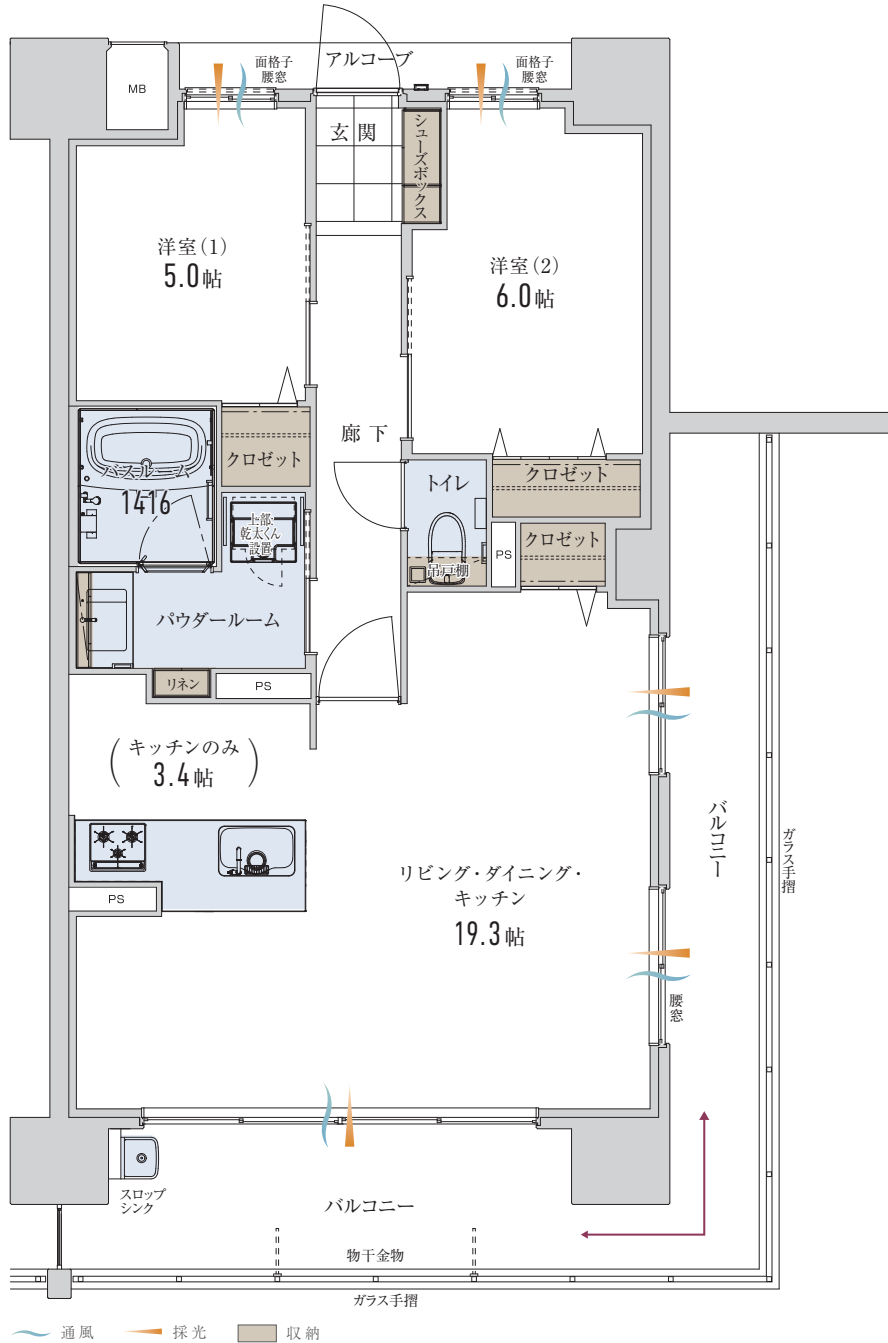

アルファステイツ
博多サウス
alpha states hakata south

G type 2LDK

住居専有面積 …… 68.41㎡ (20.69坪)
 アルコーブ面積 …… 2.57㎡ (0.77坪)
 バルコニー面積 …… 21.71㎡ (6.56坪)
 総面積 …… 92.69㎡ (28.02坪)

メニュー 1

10F	A-1001	B-1002	C-1003	D-1004	E-1005	F-1006	G-1007
9F	A-901	B-902	C-903	D-904	E-905	F-906	G-907
8F	A-801	B-802	C-803	D-804	E-805	F-806	G-807
7F	A-701	B-702	C-703	D-704	E-705	F-706	G-707
6F	A-601	B-602	C-603	D-604	E-605	F-606	G-607
5F	A-501	B-502	C-503	D-504	E-505	F-506	G-507
4F	A-401	B-402	C-403	D-404	E-405	F-406	G-407
3F	A-301	B-302	C-303	D-304	E-305	F-306	G-307
2F	A-201	B-202	C-203	D-204	E-205	F-206	G-207
1F	エントランス	自転車置場	自転車置場	駐車場	駐車場	駐車場	駐車場