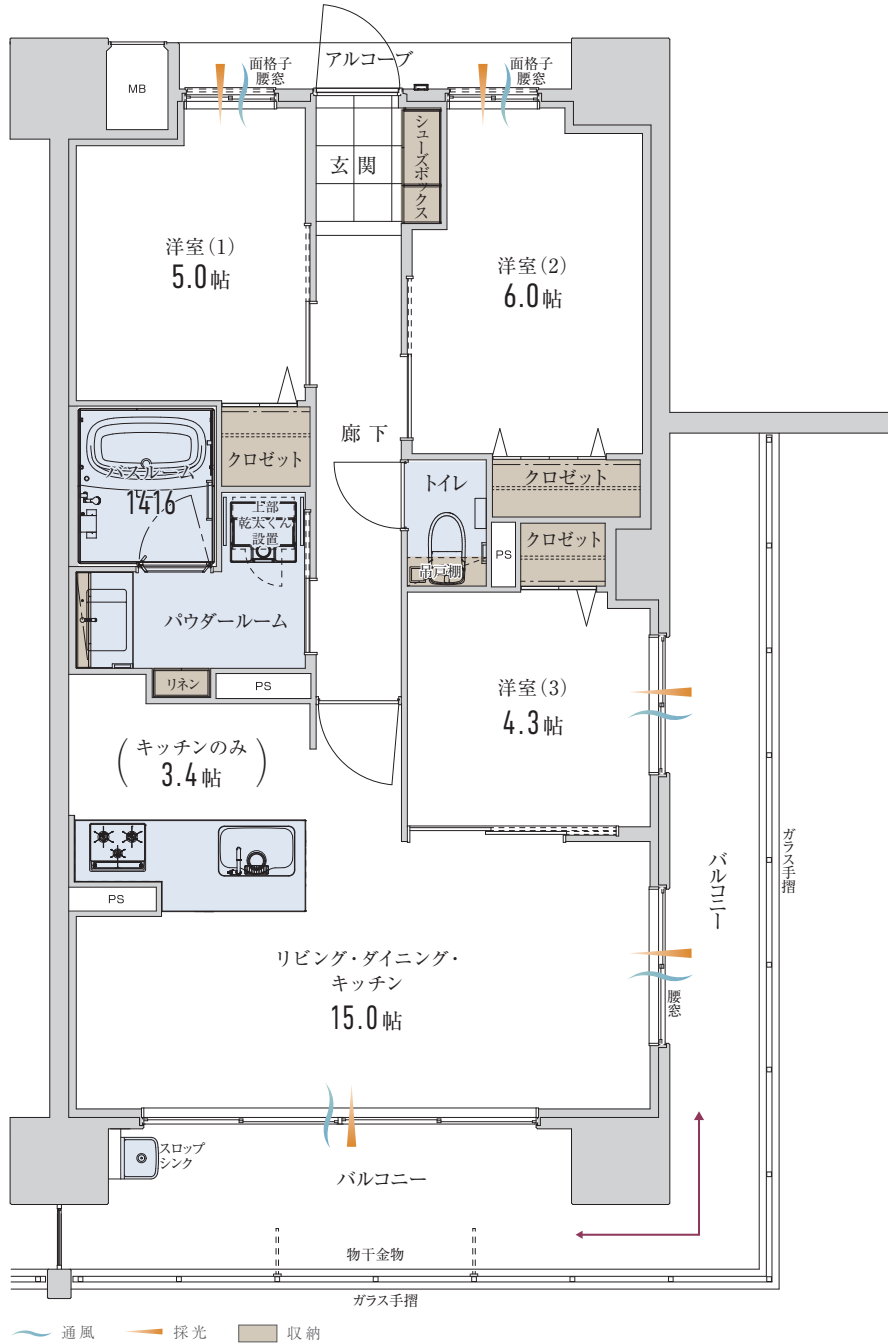

アルファステイツ
博多サウス
alpha states hakata south

G type 3LDK

住居専有面積 68.41㎡ (20.69坪)
 アルコーブ面積 2.57㎡ (0.77坪)
 バルコニー面積 21.71㎡ (6.56坪)
 総面積 92.69㎡ (28.02坪)

メニュー 2

10F	A-1001	B-1002	C-1003	D-1004	E-1005	F-1006	G-1007
9F	A-901	B-902	C-903	D-904	E-905	F-906	G-907
8F	A-801	B-802	C-803	D-804	E-805	F-806	G-807
7F	A-701	B-702	C-703	D-704	E-705	F-706	G-707
6F	A-601	B-602	C-603	D-604	E-605	F-606	G-607
5F	A-501	B-502	C-503	D-504	E-505	F-506	G-507
4F	A-401	B-402	C-403	D-404	E-405	F-406	G-407
3F	A-301	B-302	C-303	D-304	E-305	F-306	G-307
2F	A-201	B-202	C-203	D-204	E-205	F-206	G-207
1F	エントランス	自転車置場	自転車置場	駐車場	駐車場	駐車場	駐車場