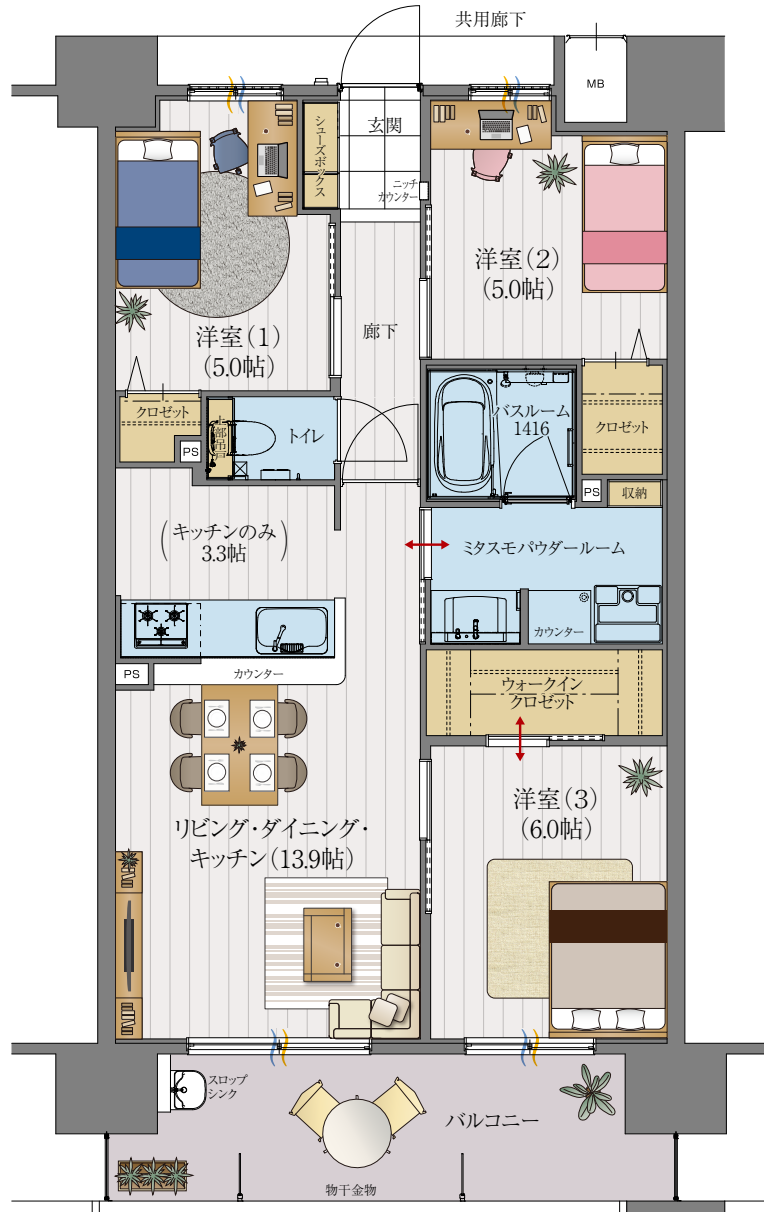

C 3LDK

+ミタスマパウダールーム
+ウォークインクローゼット

TYPE

- 住居専有面積/68.28㎡(20.65坪)
- アルコーブ面積/2.80㎡(0.84坪)
- バルコニー面積/11.52㎡(3.48坪)
- 総面積/82.60㎡(24.97坪)

13F				H-1301	E-1302	F-1303	G-1304
12F	A-1201	B-1202	C-1203	D-1204	E-1205	F-1206	G-1207
11F	A-1101	B-1102	C-1103	D-1104	E-1105	F-1106	G-1107
10F	A-1001	B-1002	C-1003	D-1004	E-1005	F-1006	G-1007
9F	A-901	B-902	C-903	D-904	E-905	F-906	G-907
8F	A-801	B-802	C-803	D-804	E-805	F-806	G-807
7F	A-701	B-702	C-703	D-704	E-705	F-706	G-707
6F	A-601	B-602	C-603	D-604	E-605	F-606	G-607
5F	A-501	B-502	C-503	D-504	E-505	F-506	G-507
4F	A-401	B-402	C-403	D-404	E-405	F-406	G-407
3F	A-301	B-302	C-303	D-304	E-305	F-306	G-307
2F	A-201	B-202	C-203	D-204	E-205	F-206	G-207
1F	駐車場	駐車場	駐車場	駐車場	駐車場	駐車場	エントランス