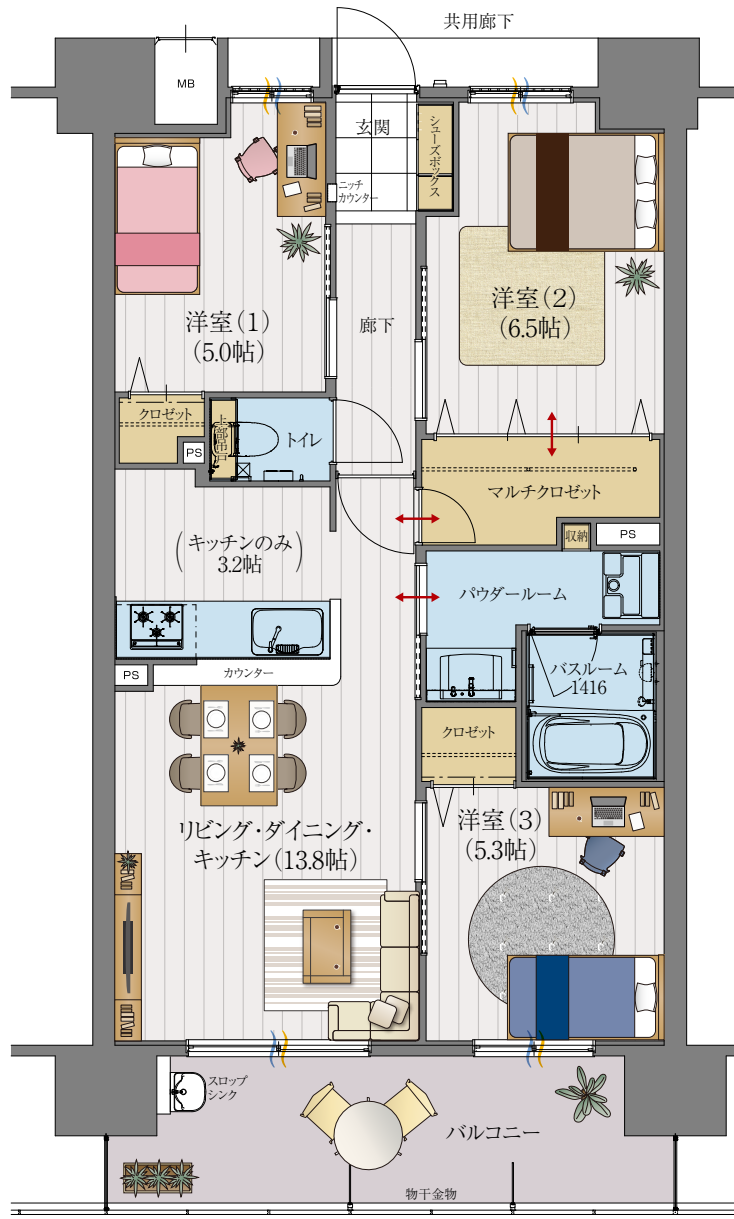

E 3LDK

+ マルチクロゼット

TYPE

- 住居専有面積 / 68.28㎡ (20.65坪)
- アルコーブ面積 / 2.80㎡ (0.84坪)
- バルコニー面積 / 11.52㎡ (3.48坪)
- 総面積 / 82.60㎡ (24.97坪)

13F				H-1301	E-1302	F-1303	G-1304
12F	A-1201	B-1202	C-1203	D-1204	E-1205	F-1206	G-1207
11F	A-1101	B-1102	C-1103	D-1104	E-1105	F-1106	G-1107
10F	A-1001	B-1002	C-1003	D-1004	E-1005	F-1006	G-1007
9F	A-901	B-902	C-903	D-904	E-905	F-906	G-907
8F	A-801	B-802	C-803	D-804	E-805	F-806	G-807
7F	A-701	B-702	C-703	D-704	E-705	F-706	G-707
6F	A-601	B-602	C-603	D-604	E-605	F-606	G-607
5F	A-501	B-502	C-503	D-504	E-505	F-506	G-507
4F	A-401	B-402	C-403	D-404	E-405	F-406	G-407
3F	A-301	B-302	C-303	D-304	E-305	F-306	G-307
2F	A-201	B-202	C-203	D-204	E-205	F-206	G-207
1F	駐車場	駐車場	駐車場	駐車場	駐車場	駐車場	エントランス