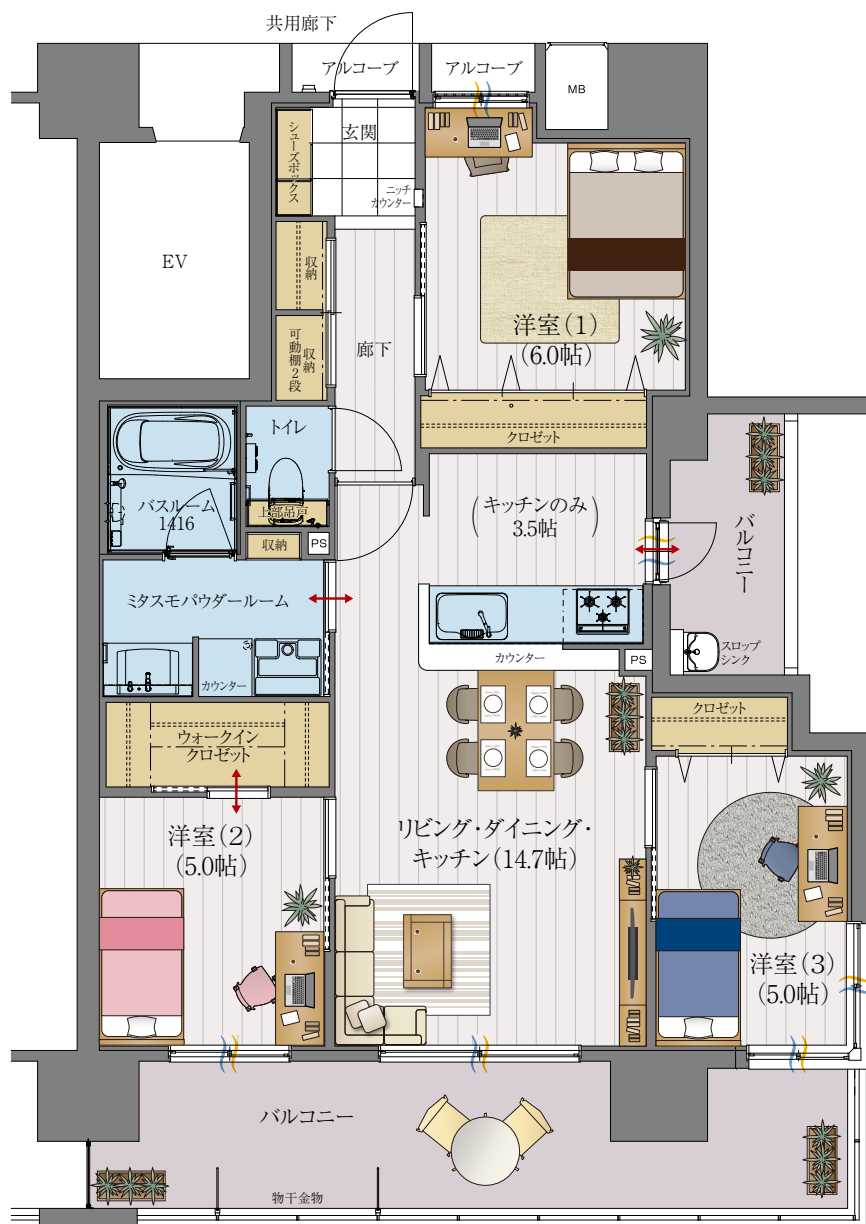

# G 3LDK

+ミタスモパウダールーム  
+ウォークインクローゼット

## TYPE

- 住居専有面積/72.43㎡(21.91坪)
- アルコーブ面積/1.56㎡(0.47坪)
- バルコニー面積/20.31㎡(6.14坪)
- 総面積/94.30㎡(28.52坪)

|     |        |        |        |        |        |        |        |
|-----|--------|--------|--------|--------|--------|--------|--------|
| 13F |        |        |        | H-1301 | E-1302 | F-1303 | G-1304 |
| 12F | A-1201 | B-1202 | C-1203 | D-1204 | E-1205 | F-1206 | G-1207 |
| 11F | A-1101 | B-1102 | C-1103 | D-1104 | E-1105 | F-1106 | G-1107 |
| 10F | A-1001 | B-1002 | C-1003 | D-1004 | E-1005 | F-1006 | G-1007 |
| 9F  | A-901  | B-902  | C-903  | D-904  | E-905  | F-906  | G-907  |
| 8F  | A-801  | B-802  | C-803  | D-804  | E-805  | F-806  | G-807  |
| 7F  | A-701  | B-702  | C-703  | D-704  | E-705  | F-706  | G-707  |
| 6F  | A-601  | B-602  | C-603  | D-604  | E-605  | F-606  | G-607  |
| 5F  | A-501  | B-502  | C-503  | D-504  | E-505  | F-506  | G-507  |
| 4F  | A-401  | B-402  | C-403  | D-404  | E-405  | F-406  | G-407  |
| 3F  | A-301  | B-302  | C-303  | D-304  | E-305  | F-306  | G-307  |
| 2F  | A-201  | B-202  | C-203  | D-204  | E-205  | F-206  | G-207  |
| 1F  | 駐車場    | 駐車場    | 駐車場    | 駐車場    | 駐車場    | 駐車場    | エントランス |