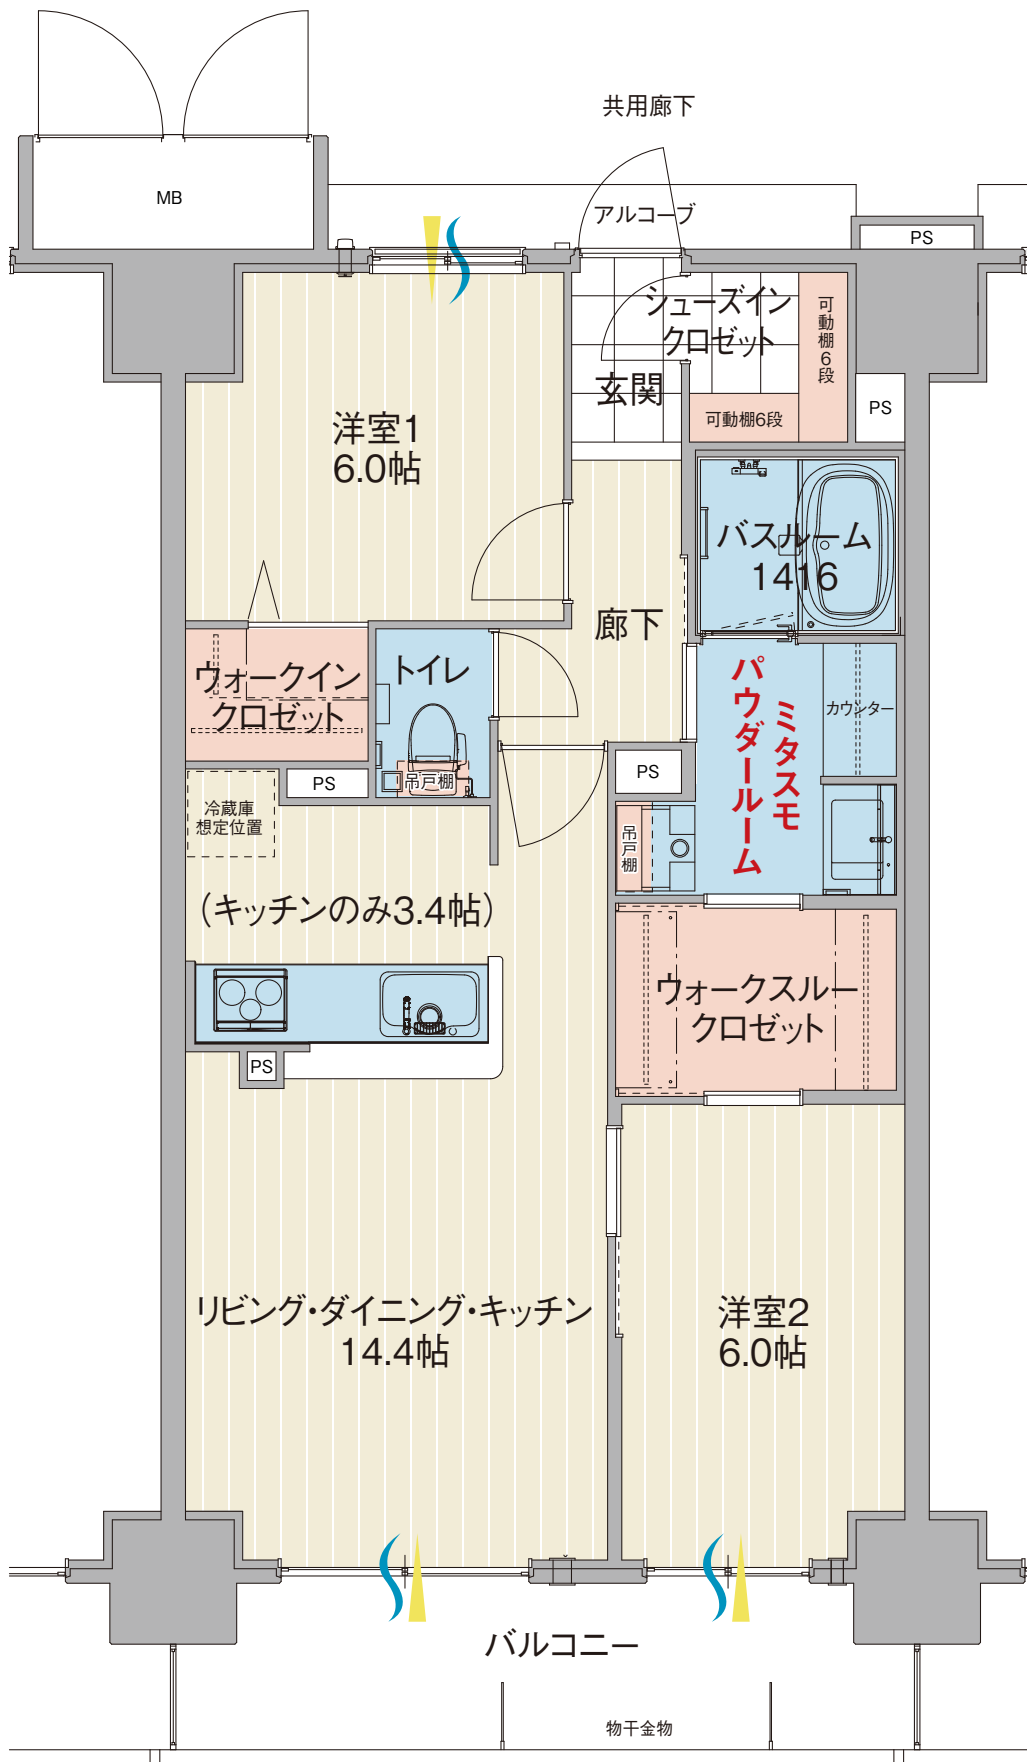

C
TYPE

2LDK

+ミタスモパウダールーム

住居専有面積 …… 65.88㎡(19.92坪)
アルコーブ面積 …… 2.54㎡(0.76坪)
バルコニー面積 …… 9.15㎡(2.76坪)
総面積 …… 77.57㎡(23.44坪)

☀️ =採光 🌊 =通風

■掲載の図面はデータ(2025年6月15日時点)を基に書き起こしたものです。行政官庁の指導または施工上の都合により、設計・設備・仕様・色調等の変更がある場合がございます。予めご了承ください。