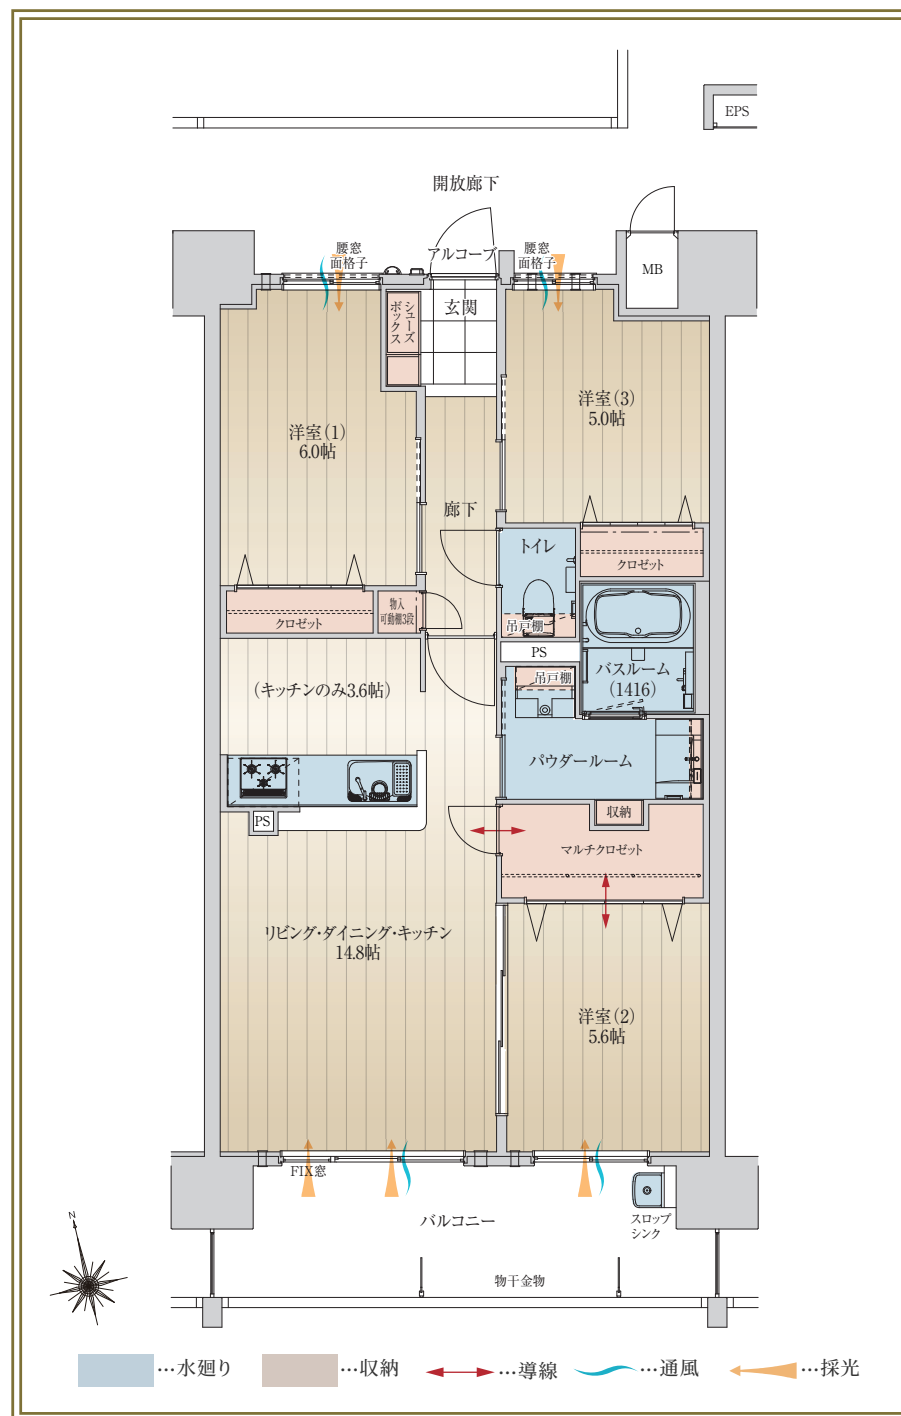

C TYPE MENU3

3LDK + マルチクロゼット

住居 専有面積 **70.88** m² (21.44 坪)

バルコニー面積 11.52m² (3.48坪)
 アルコーブ面積 2.86m² (0.86坪)

あなぶき興産マンションギャラリー

 **0120-538-117**

営業時間 / 10:00 ~ 18:00 定休日 / 火曜日・水曜日 (祝日を除く)