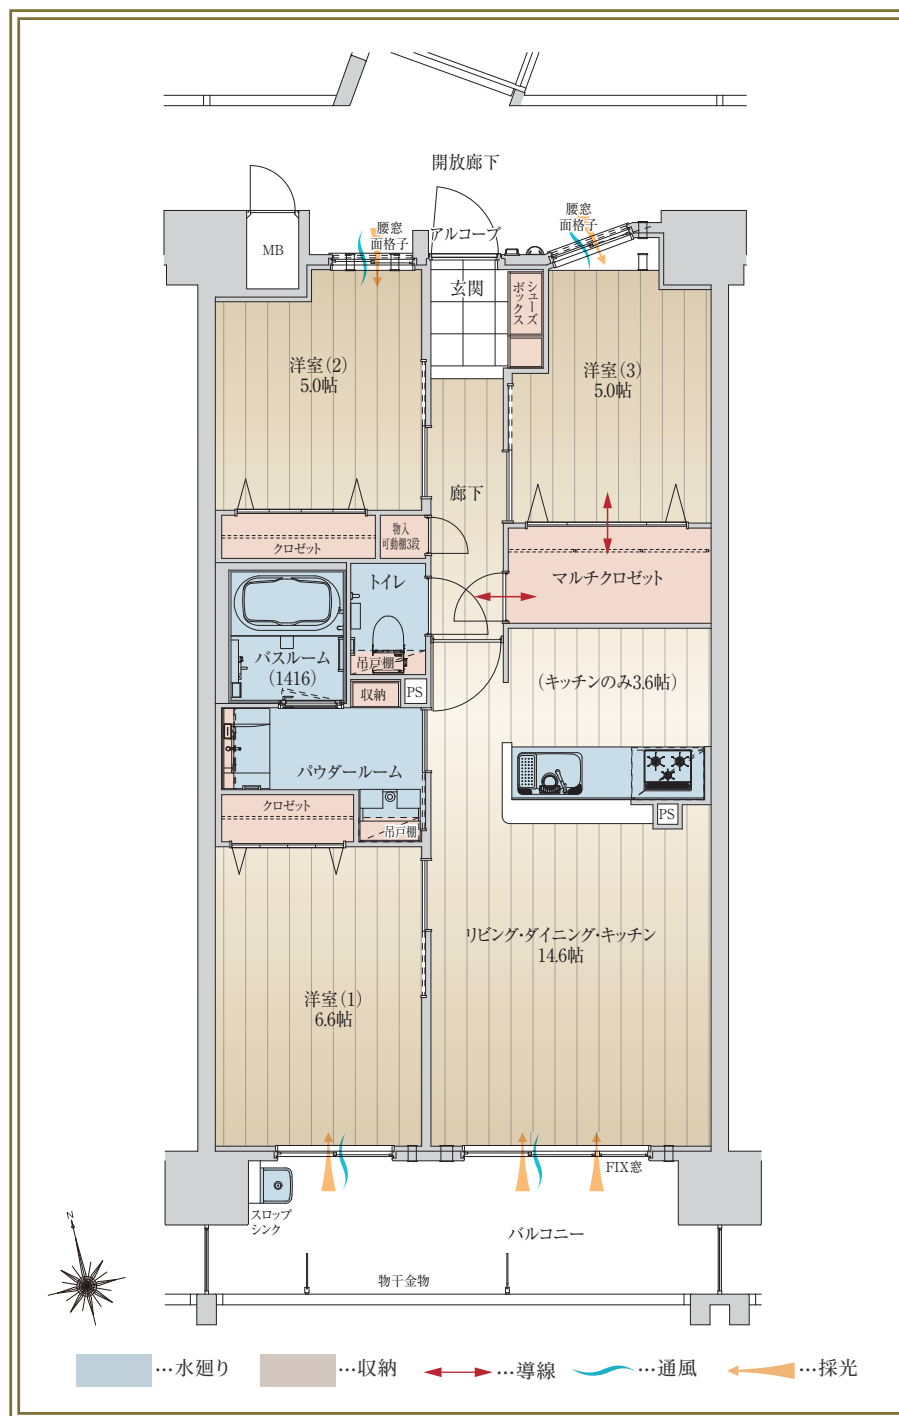

E TYPE

3LDK + マルチクロゼット

住居
専有面積 **70.88** m² (21.44 坪)

バルコニー面積 11.52m² (3.48坪)

アルコーブ面積 2.86m² (0.86坪)

あなぶき興産マンションギャラリー

 **0120-538-117**

営業時間 / 10:00 ~ 18:00 定休日 / 火曜日・水曜日 (祝日を除く)