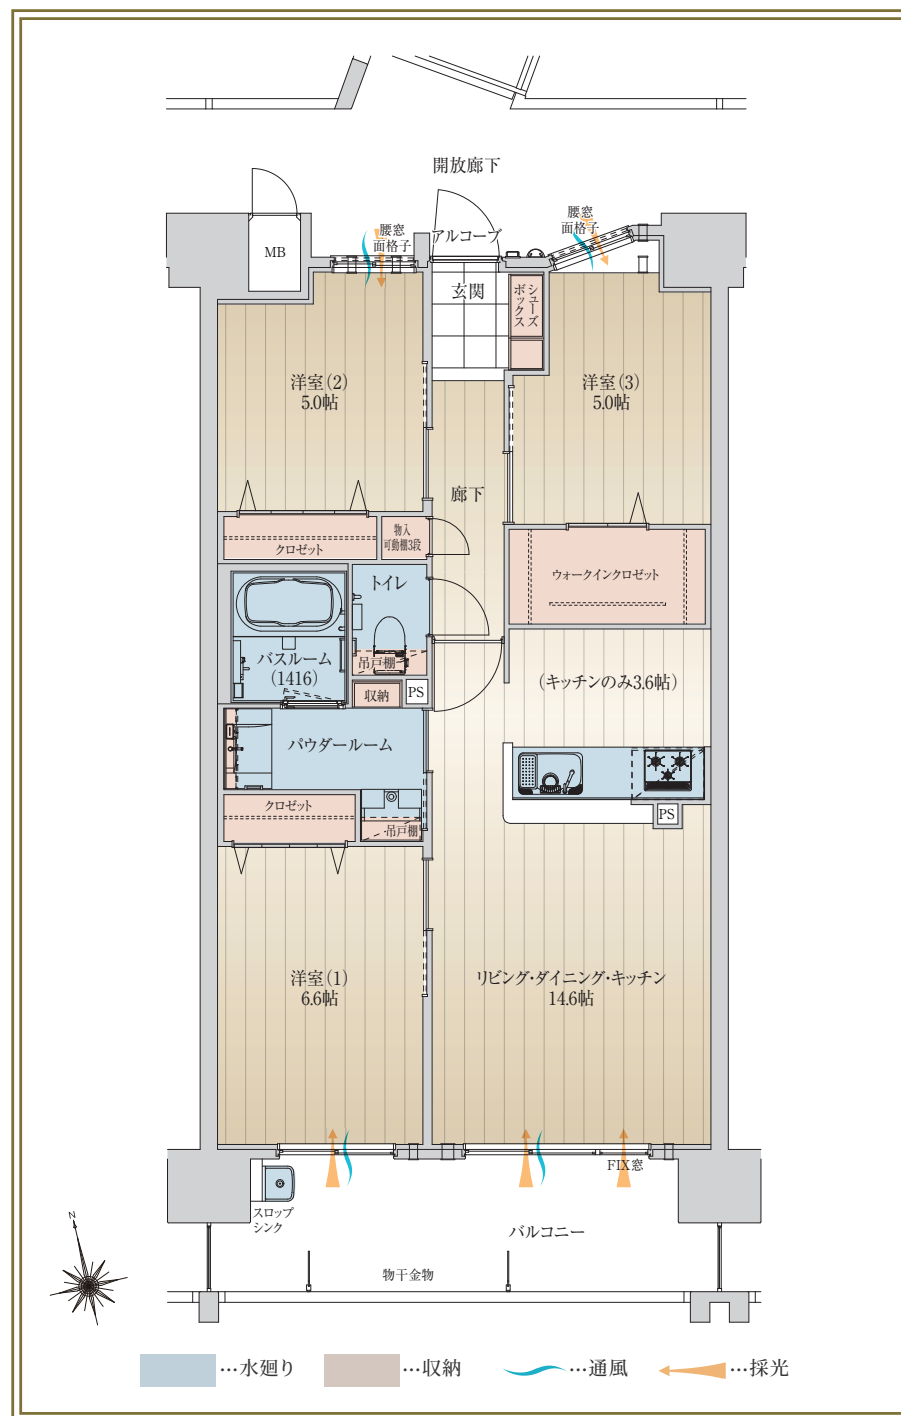

# E TYPE

## MENU1

### 3LDK

住居  
専有面積 **70.88** m<sup>2</sup> (21.44 坪)

バルコニー面積 11.52m<sup>2</sup> (3.48坪)

アルコーブ面積 2.86m<sup>2</sup> (0.86坪)

あなぶき興産マンションギャラリー

 **0120-538-117**

営業時間 / 10:00 ~ 18:00 定休日 / 火曜日・水曜日 (祝日を除く)