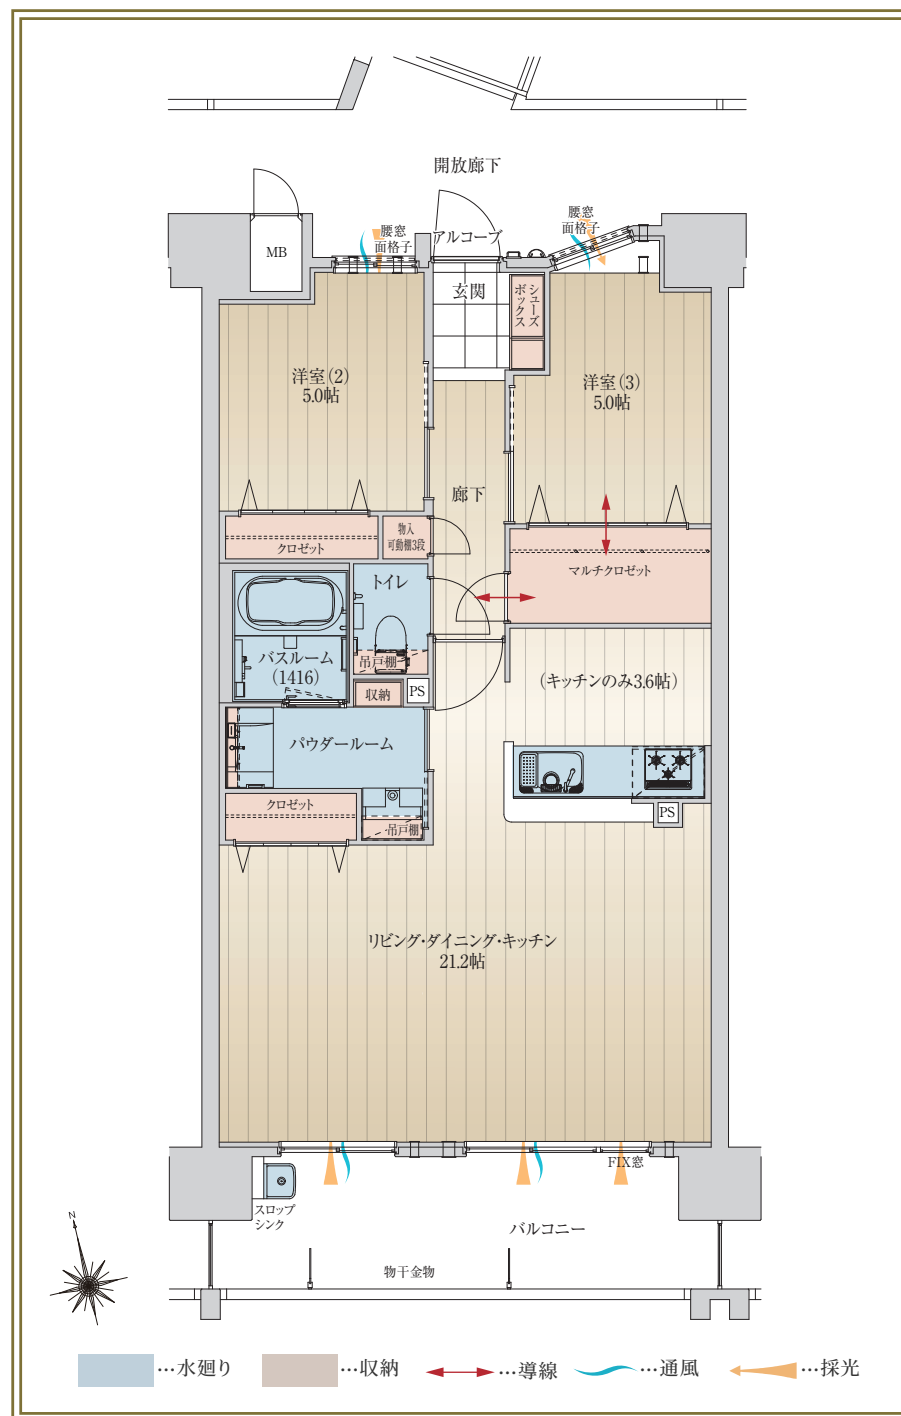

E TYPE

MENU2

2LDK + マルチクロゼット

住居
専有面積 **70.88** m² (21.44 坪)

バルコニー面積 11.52m² (3.48坪)

アルコーブ面積 2.86m² (0.86坪)

あなぶき興産マンションギャラリー

0120-538-117