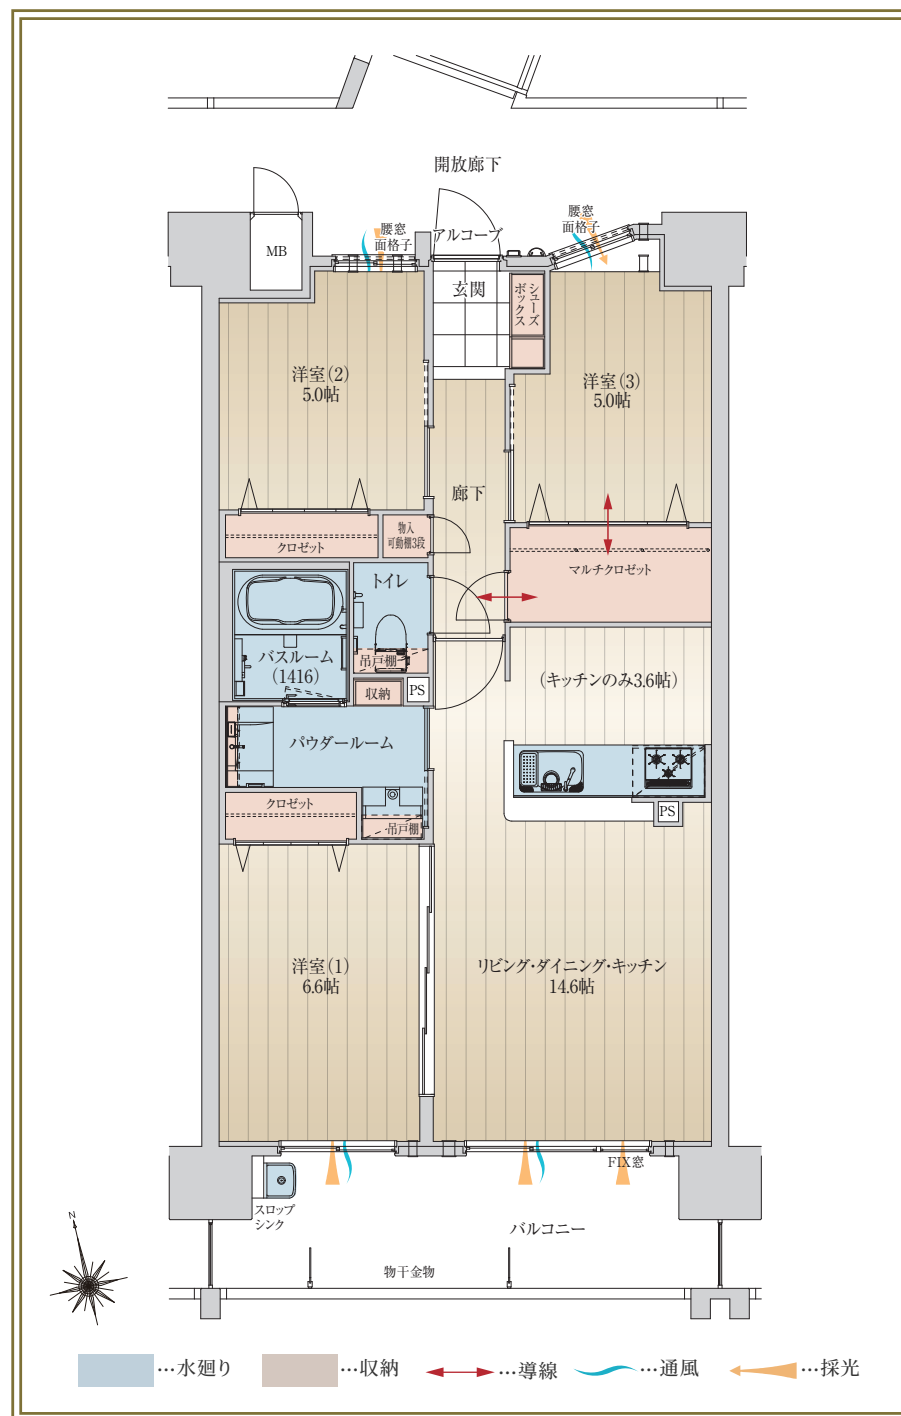

E TYPE MENU3

3LDK + マルチクロゼット

住居
専有面積 **70.88** m² (21.44 坪)

バルコニー面積 11.52m² (3.48坪)

アルコーブ面積 2.86m² (0.86坪)

あなぶき興産マンションギャラリー

 **0120-538-117**

営業時間 / 10:00 ~ 18:00 定休日 / 火曜日・水曜日 (祝日を除く)