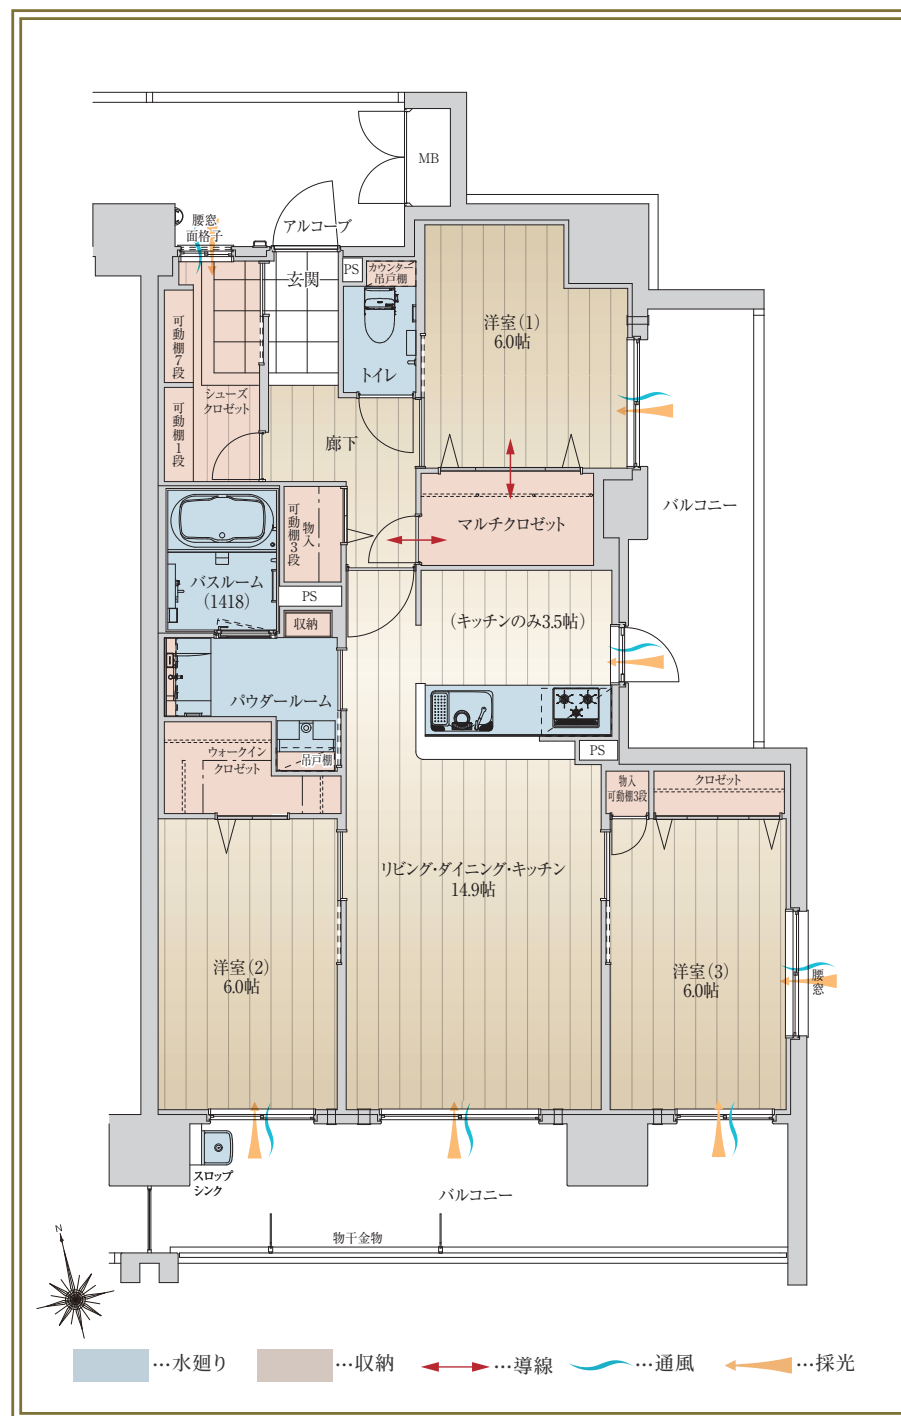

F TYPE

3LDK + マルチクロゼット

住居
専有面積 **80.85** m² (24.45 坪)

バルコニー面積 24.76m² (7.48坪)

アルコーブ面積 6.73m² (2.03坪)

あなぶき興産マンションギャラリー

 **0120-538-117**

営業時間 / 10:00 ~ 18:00 定休日 / 火曜日・水曜日 (祝日を除く)