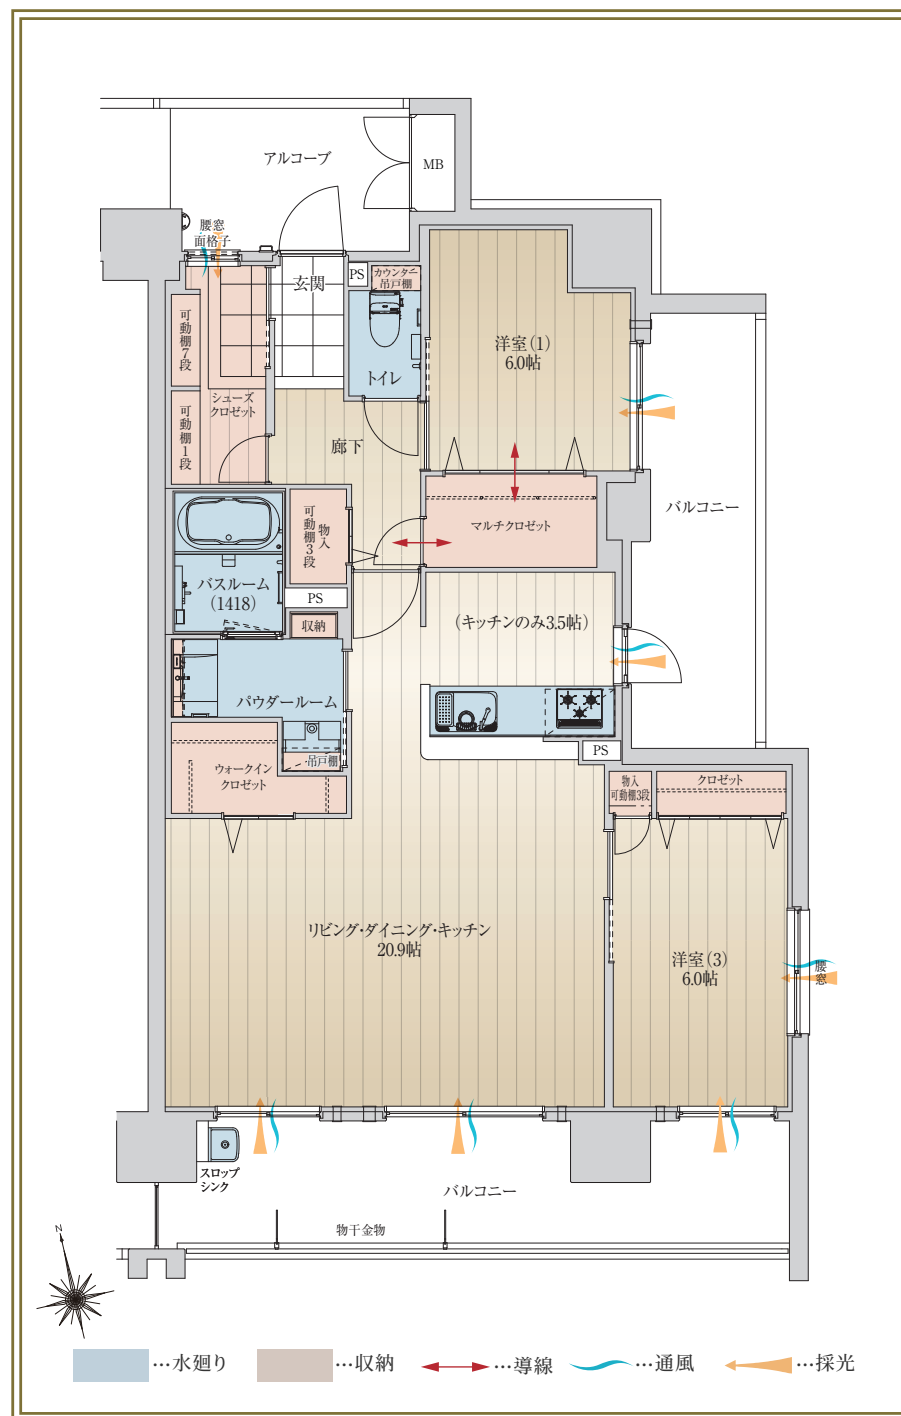

F TYPE

MENU2

2LDK + マルチクロゼット

住居
専有面積 **80.85** m² (24.45 坪)

バルコニー面積 24.76m² (7.48坪)

アルコーブ面積 6.73m² (2.03坪)

あなぶき興産マンションギャラリー

0120-538-117