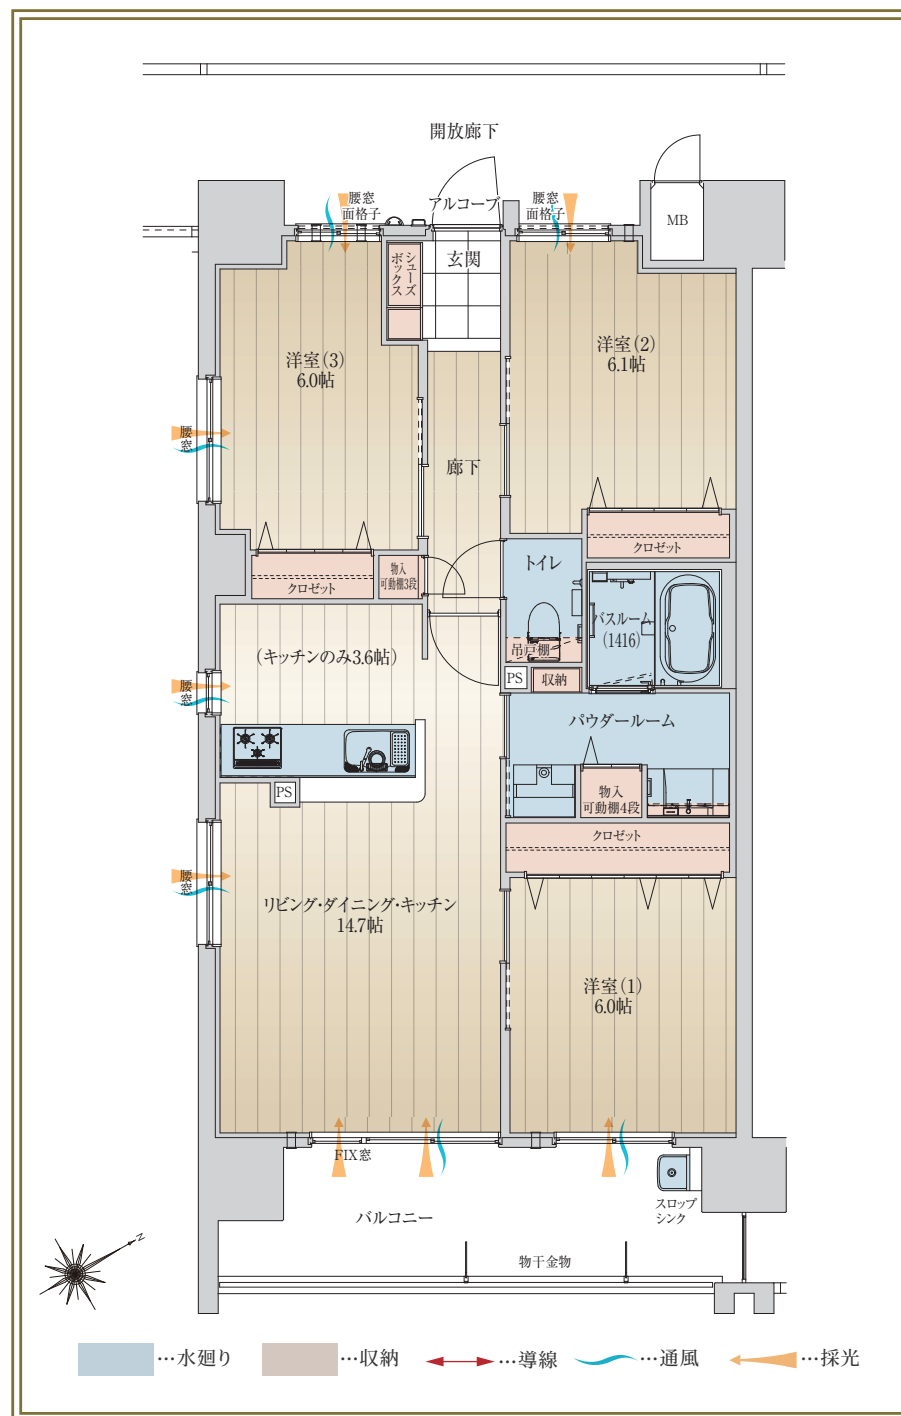

GTYPE

3LDK

住居
 専有面積 **73.44** m² (22.21 坪)

バルコニー面積 11.88m² (3.59坪)

アルコーブ面積 2.97m² (0.89坪)

あなぶき興産マンションギャラリー

0120-538-117

営業時間 / 10:00 ~ 18:00 定休日 / 火曜日・水曜日 (祝日を除く)