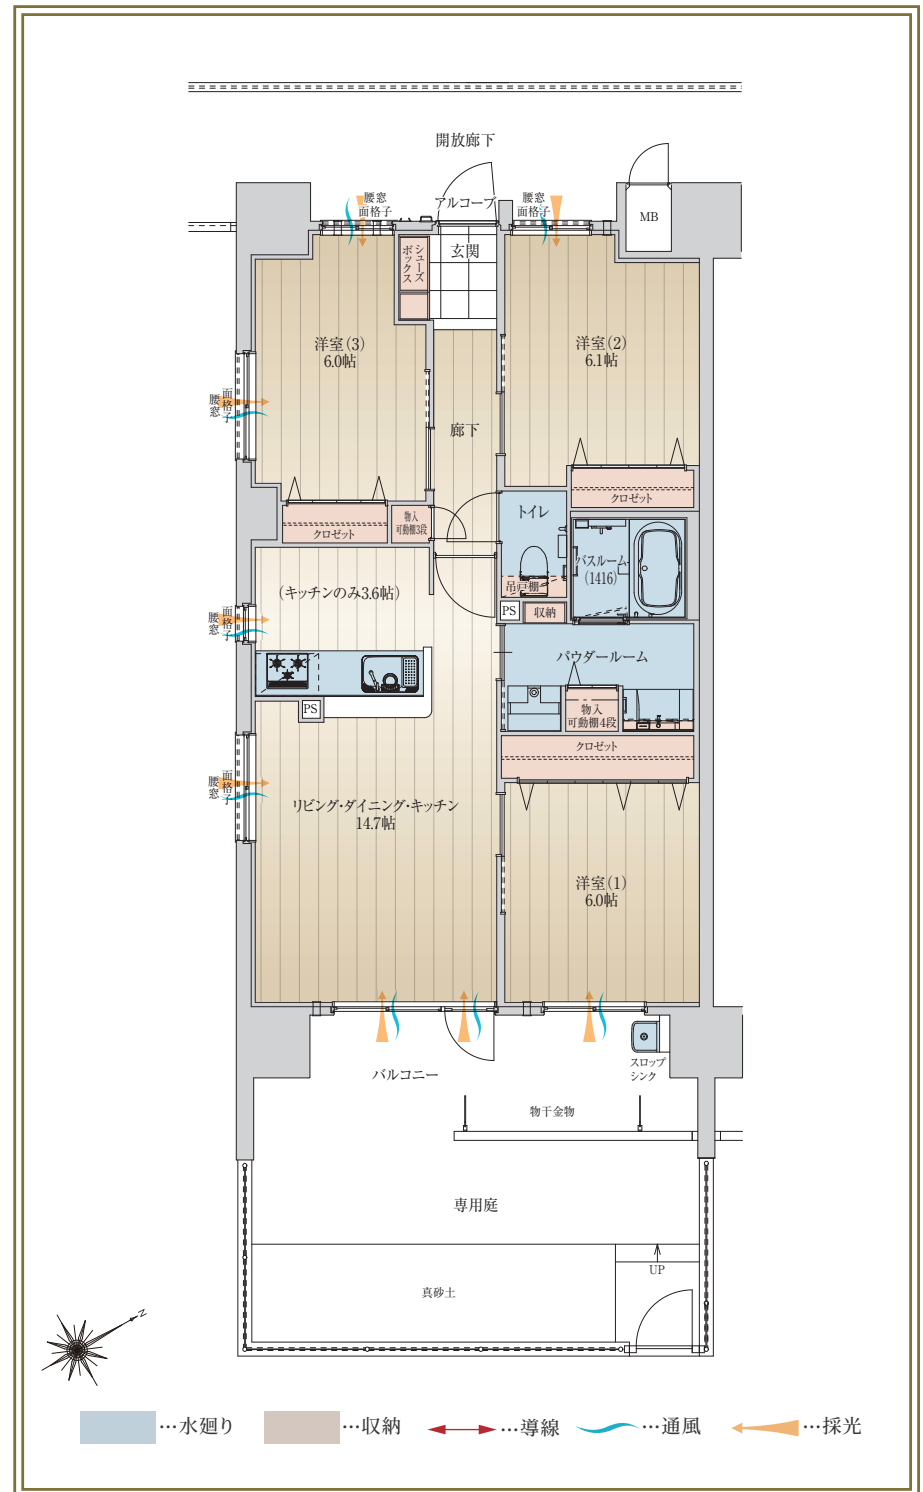

Gg TYPE

3LDK

住居
 専有面積 **73.44 m²** (22.21 坪)

バルコニー面積 11.88m² (3.59坪)

アルコーブ面積 2.97m² (0.89坪)

専用庭面積 20.13m² (6.08坪)

あなぶき興産マンションギャラリー

 **0120-538-117**