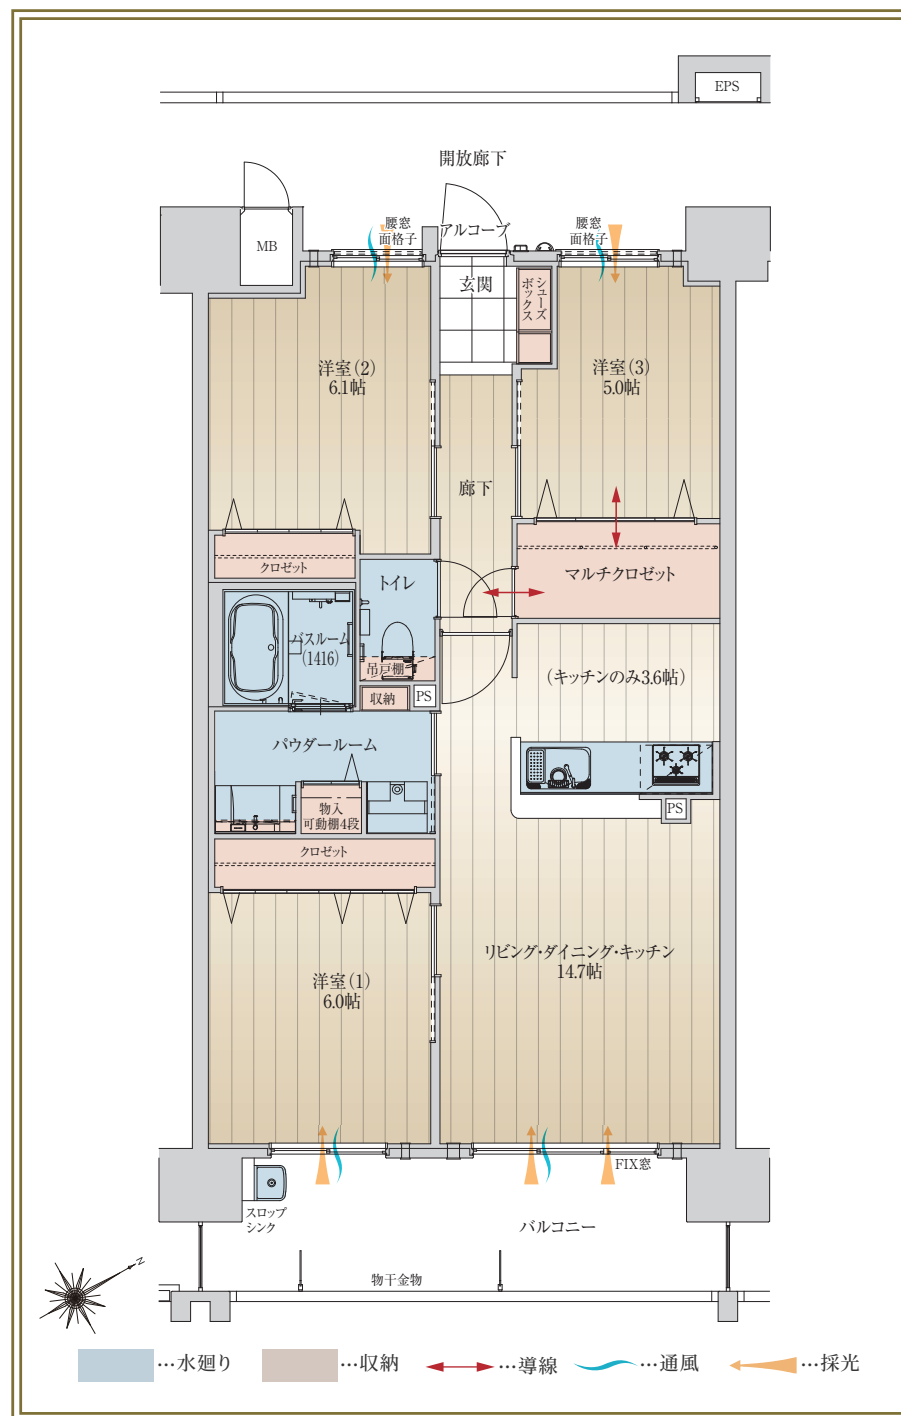

H TYPE

3LDK + マルチクロゼット

住居
専有面積 **73.44** m² (22.21 坪)

バルコニー面積 11.88m² (3.59坪)

アルコーブ面積 2.97m² (0.89坪)

あなぶき興産マンションギャラリー

 **0120-538-117**

営業時間 / 10:00 ~ 18:00 定休日 / 火曜日・水曜日 (祝日を除く)