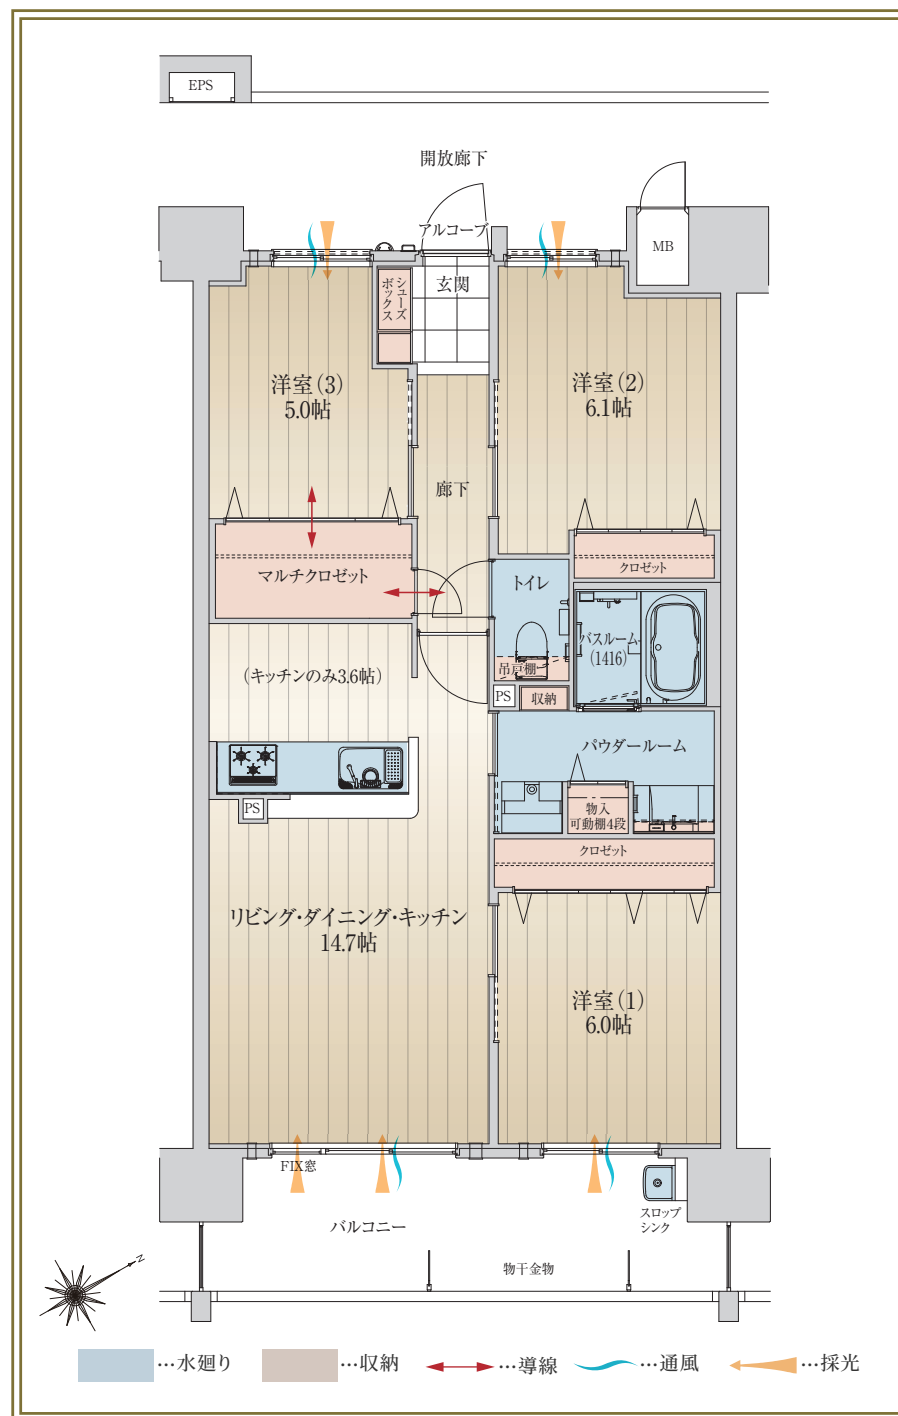

I TYPE

3LDK + マルチクロゼット

住居
専有面積 **73.44** m² (22.21 坪)

バルコニー面積 11.88m² (3.59坪)

アルコーブ面積 2.97m² (0.89坪)

あなぶき興産マンションギャラリー

 **0120-538-117**

営業時間 / 10:00 ~ 18:00 定休日 / 火曜日・水曜日 (祝日を除く)