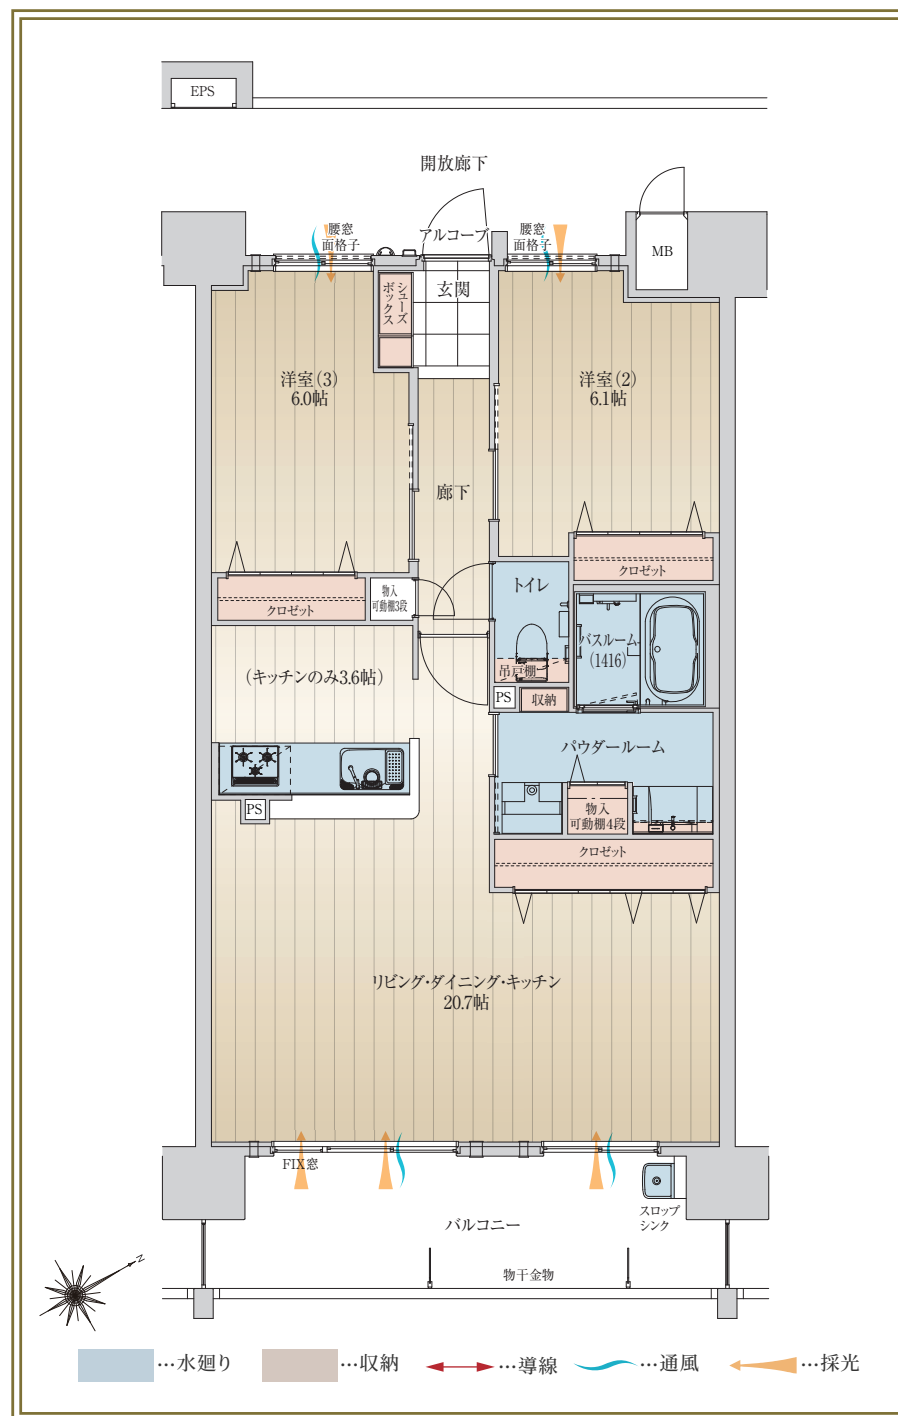

I TYPE MENU2

2LDK

住居
専有面積 **73.44** m² (22.21 坪)

バルコニー面積 11.88m² (3.59坪)
アルコーブ面積 2.97m² (0.89坪)

あなぶき興産マンションギャラリー

 **0120-538-117**

営業時間 / 10:00 ~ 18:00 定休日 / 火曜日・水曜日 (祝日を除く)