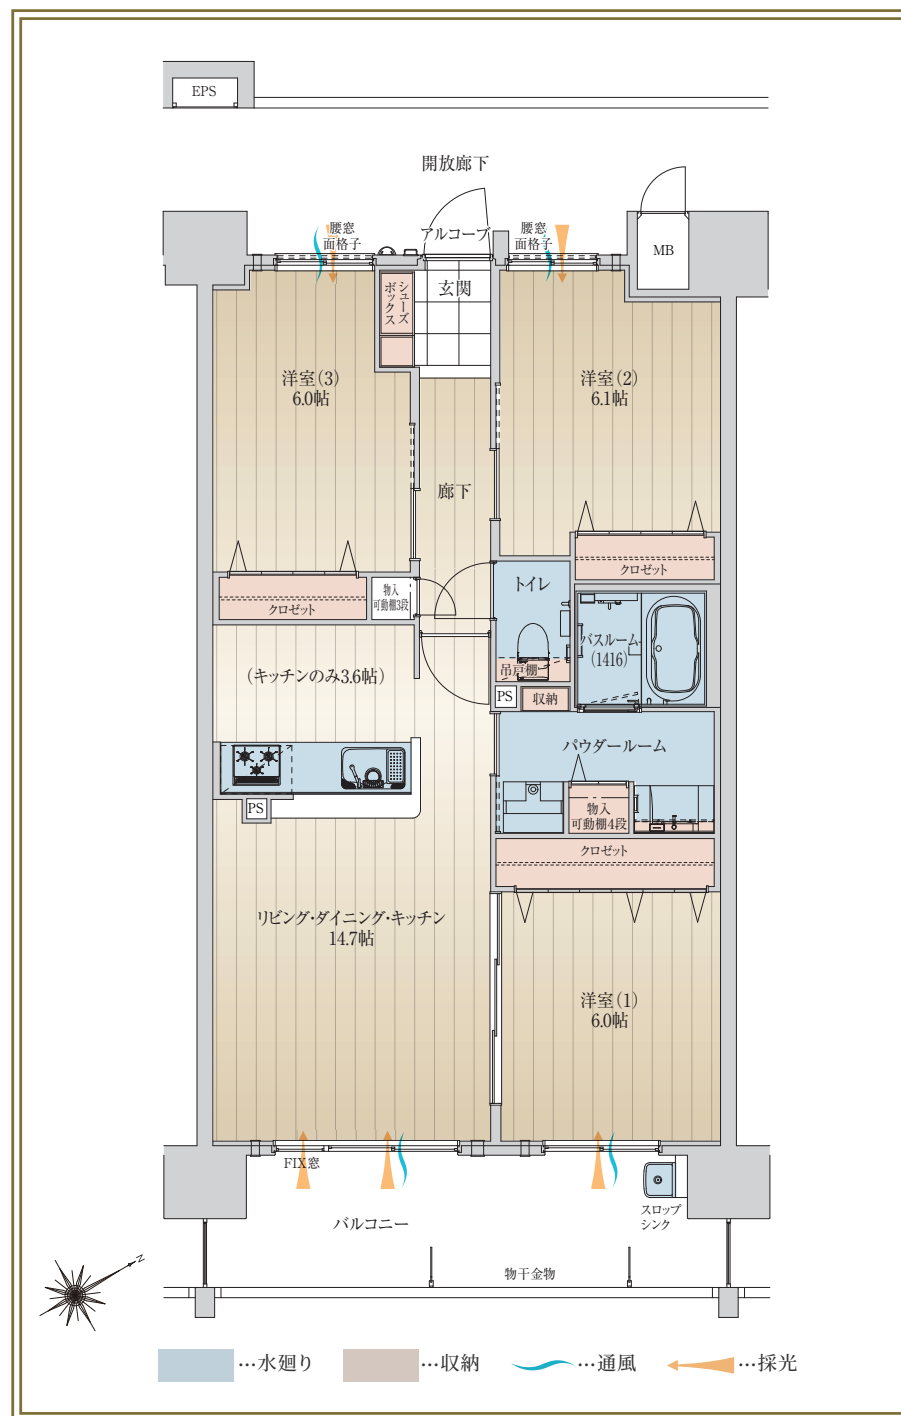

I TYPE MENU3

3LDK

住居
専有面積 **73.44** m² (22.21 坪)

バルコニー面積 11.88m² (3.59坪)
アルコーブ面積 2.97m² (0.89坪)

あなぶき興産マンションギャラリー

 **0120-538-117**

営業時間 / 10:00 ~ 18:00 定休日 / 火曜日・水曜日 (祝日を除く)