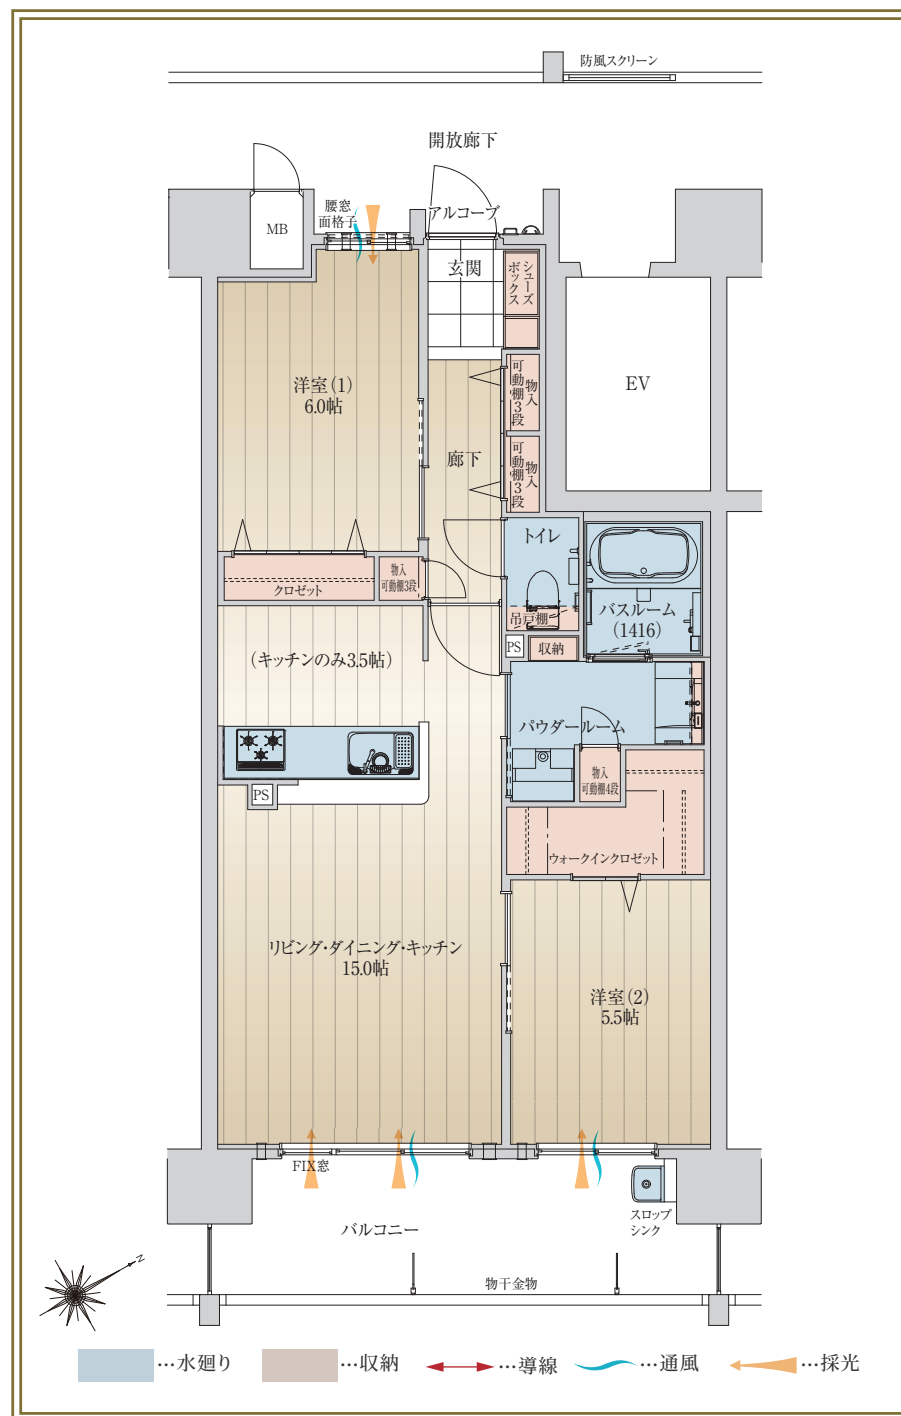

J TYPE

2LDK

住居
専有面積 **63.12** m² (19.09 坪)

バルコニー面積 11.25m² (3.40坪)

アルコーブ面積 1.67m² (0.50坪)

あなぶき興産マンションギャラリー

 **0120-538-117**

営業時間 / 10:00 ~ 18:00 定休日 / 火曜日・水曜日 (祝日を除く)