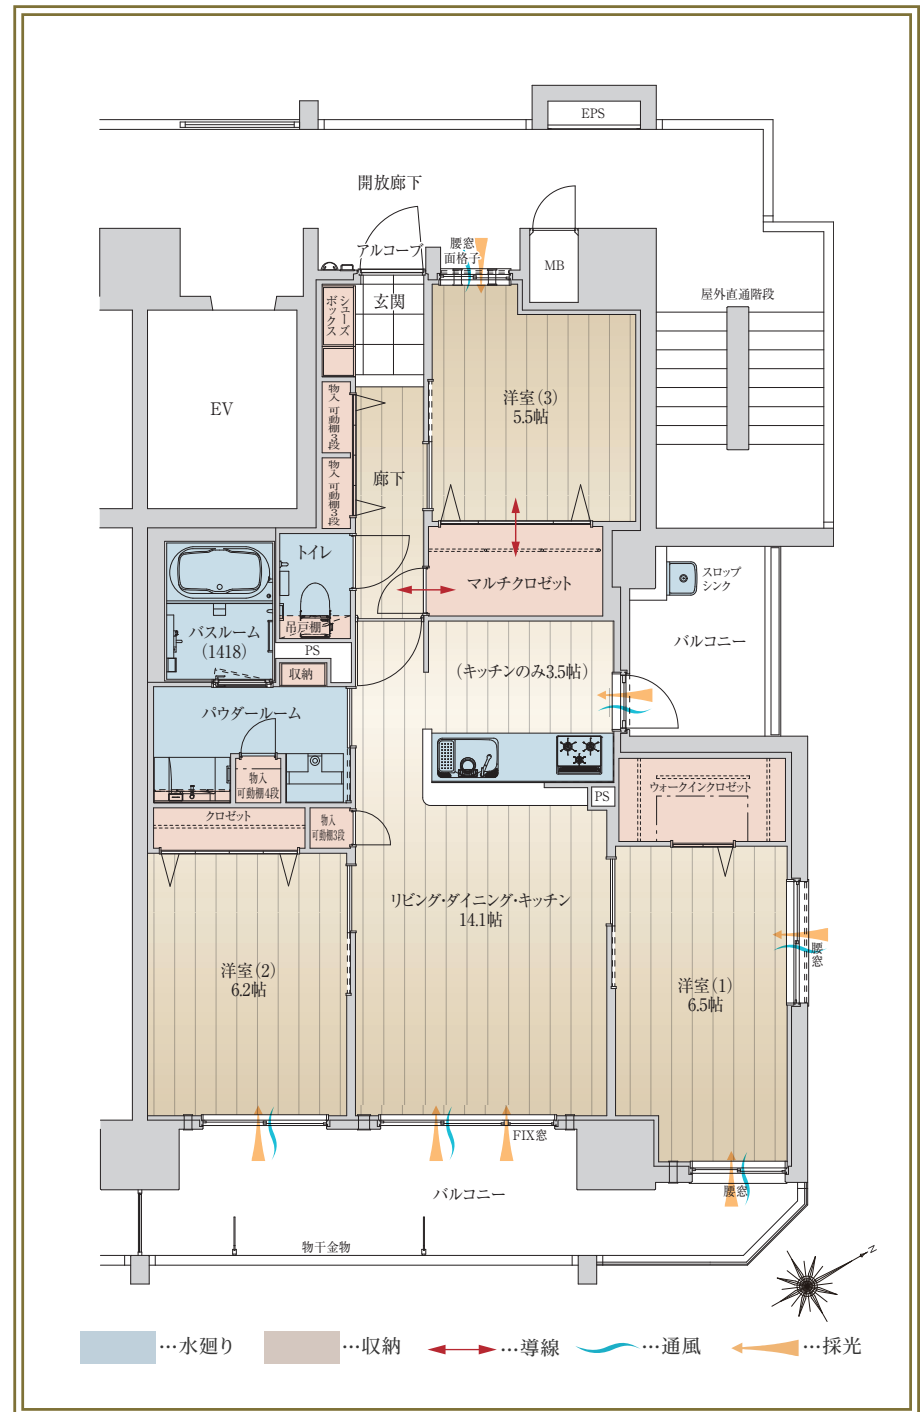

K TYPE

3LDK + マルチクロゼット

住居
専有面積 **77.83** m² (23.54 坪)

バルコニー面積 19.61m² (5.93坪)

アルコーブ面積 1.59m² (0.48坪)

あなぶき興産マンションギャラリー

 **0120-538-117**

営業時間 / 10:00 ~ 18:00 定休日 / 火曜日・水曜日 (祝日を除く)