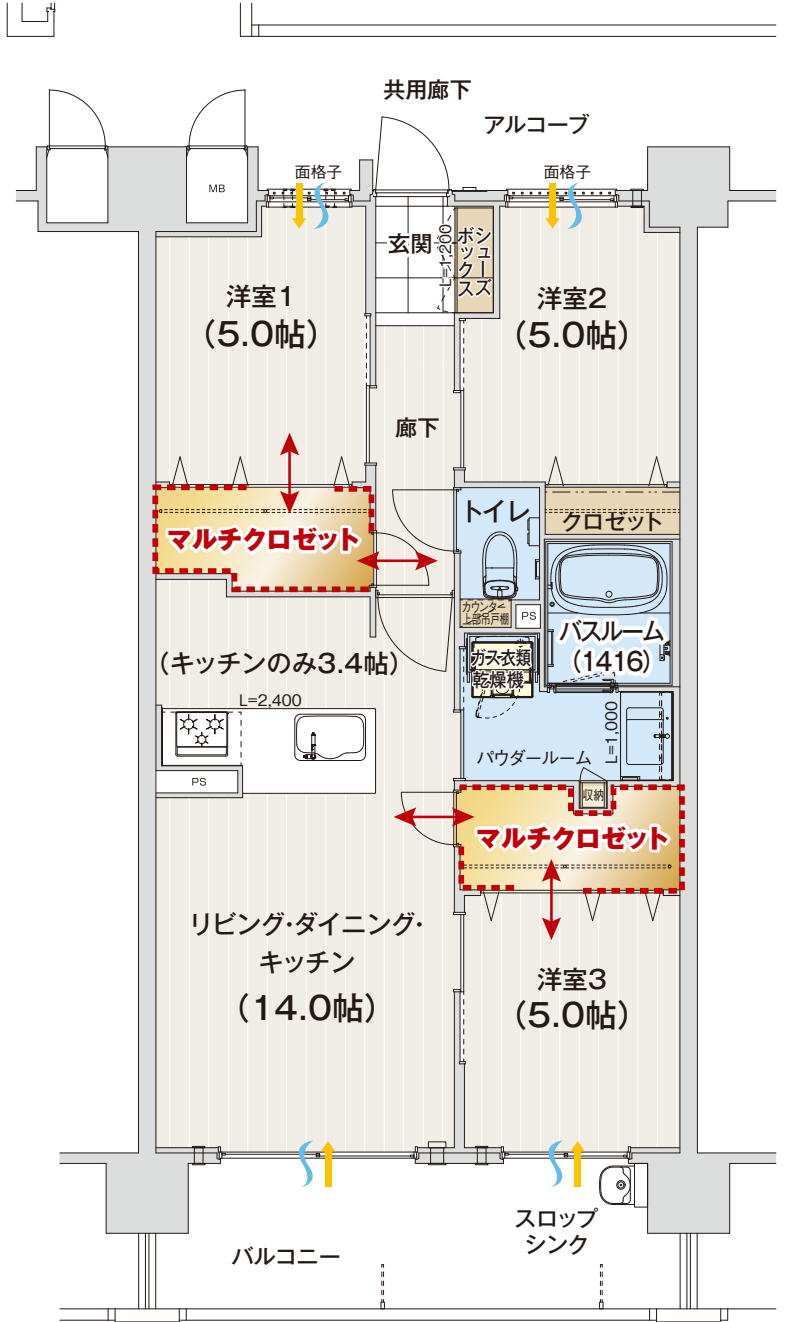

# C type 3LDK

+Wマルチクロゼット

住居専有面積 **67.78** m<sup>2</sup> (20.50 坪)

アルコーブ面積 2.50 m<sup>2</sup> ( 0.76 坪)

バルコニー面積 11.16 m<sup>2</sup> ( 3.38 坪)

総面積 **81.44** m<sup>2</sup> (24.64 坪)

8F	A-801	B-802	C-803	D-804	E-805	F-806	G-807
7F	A-701	B-702	C-703	D-704	E-705	F-706	G-707
6F	A-601	B-602	C-603	D-604	E-605	F-606	G-607
5F	A-501	B-502	C-503	D-504	E-505	F-506	G-507
4F	A-401	B-402	C-403	D-404	E-405	F-406	G-407
3F	A-301	B-302	C-303	D-304	E-305	F-306	G-307
2F	A-201	B-202	C-203	D-204	E-205	F-206	G-207
1F	A1-101	B1-102	C1-103	D1-104	E1-105	F1-106	駐車場

## マルチクロゼット

- 2WAYでの出入りが可能
- 季節家電・大型も収納可能な大容量
- 便利な1段・2段ハンガーパイプを設置

※ A, A1, B, B1, C, C1, D, D1, E1, E, Gタイプに採用