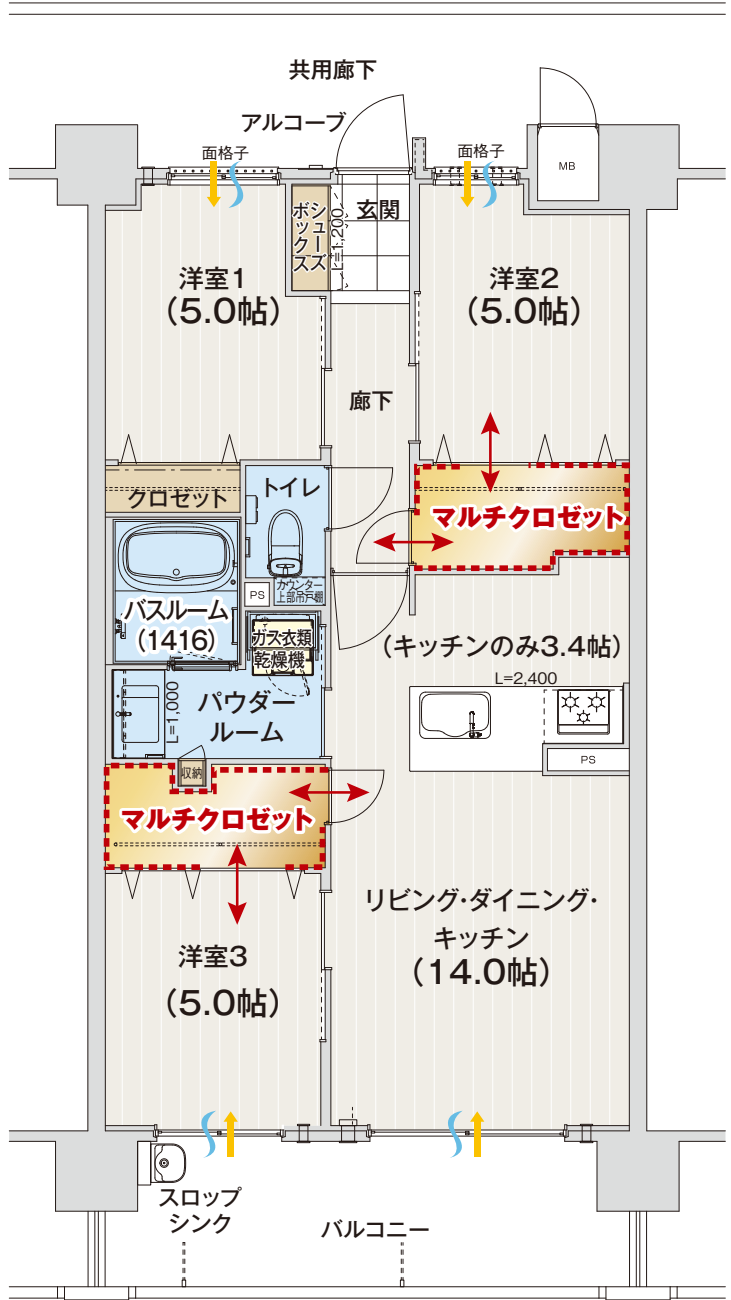

Dtype 3LDK

+Wマルチクロゼット

住居専有面積 **67.78** m² (20.50 坪)

アルコーブ面積 2.50 m² (0.76 坪)

バルコニー面積 11.16 m² (3.38 坪)

総面積 **81.44** m² (24.64 坪)

8F	A-801	B-802	C-803	D-804	E-805	F-806	G-807
7F	A-701	B-702	C-703	D-704	E-705	F-706	G-707
6F	A-601	B-602	C-603	D-604	E-605	F-606	G-607
5F	A-501	B-502	C-503	D-504	E-505	F-506	G-507
4F	A-401	B-402	C-403	D-404	E-405	F-406	G-407
3F	A-301	B-302	C-303	D-304	E-305	F-306	G-307
2F	A-201	B-202	C-203	D-204	E-205	F-206	G-207
1F	A1-101	B1-102	C1-103	D1-104	E1-105	F1-106	駐車場

マルチクロゼット

- 2WAYでの出入りが可能
- 季節家電・大型も収納可能な大容量
- 便利な1段・2段ハンガーパイプを設置

※A、A1、B、B1、C、C1、D、D1、E1、E、Gタイプに採用