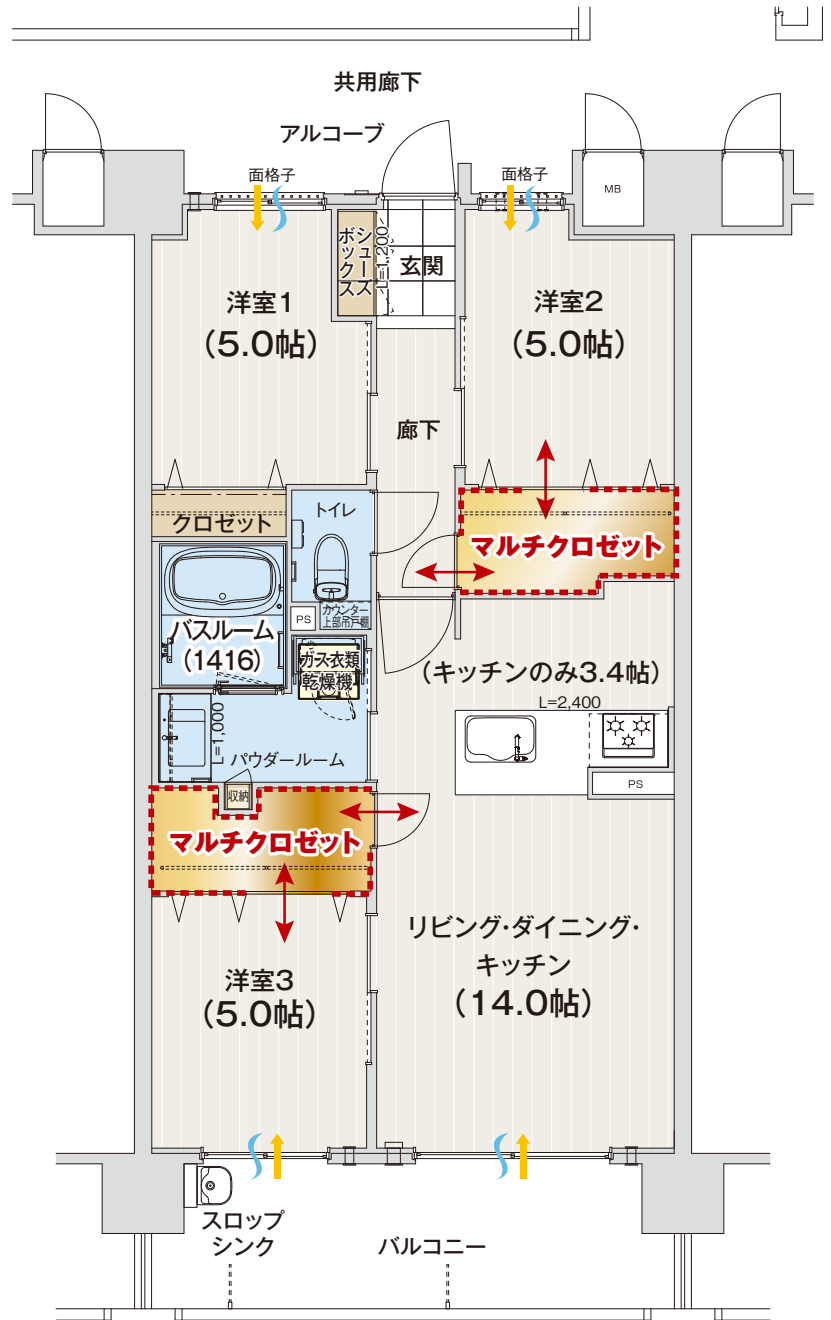

E type 3LDK

+Wマルチクロゼット

住居専有面積 **67.78 m²** (20.50 坪)

アルコーブ面積 2.50 m² (0.76 坪)

バルコニー面積 11.16 m² (3.38 坪)

総面積 **81.44 m²** (24.64 坪)

8F	A-801	B-802	C-803	D-804	E-805	F-806	G-807
7F	A-701	B-702	C-703	D-704	E-705	F-706	G-707
6F	A-601	B-602	C-603	D-604	E-605	F-606	G-607
5F	A-501	B-502	C-503	D-504	E-505	F-506	G-507
4F	A-401	B-402	C-403	D-404	E-405	F-406	G-407
3F	A-301	B-302	C-303	D-304	E-305	F-306	G-307
2F	A-201	B-202	C-203	D-204	E-205	F-206	G-207
1F	A1-101	B1-102	C1-103	D1-104	E1-105	F1-106	駐車場

マルチクロゼット

- 2WAYでの出入りが可能
- 季節家電・大型も収納可能な大容量
- 便利な1段・2段ハンガーパイプを設置

※ A, A1, B, B1, C, C1, D, D1, E1, E, Gタイプに採用