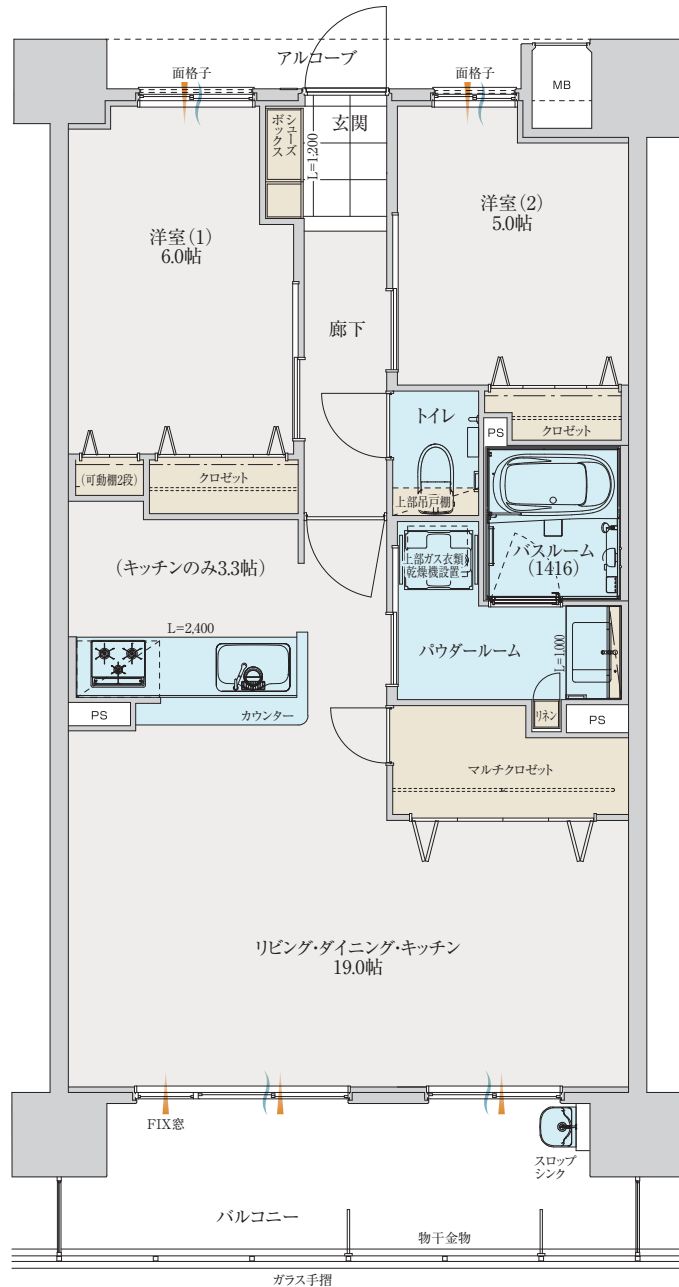

+ マルチクロゼット

Dtype 2LDK

住居専有面積 …… 68.19㎡ (20.62坪)
 アルコーブ面積 …… 2.55㎡ (0.77坪)
 バルコニー面積 …… 11.34㎡ (3.43坪)
 総面積 …… 82.08㎡ (24.82坪)

メニュー1 無償
LD拡張プラン

10F	A-1001	B-1002	C-1003	D-1004	E-1005	F-1006	G-1007
9F	A-901	B-902	C-903	D-904	E-905	F-906	G-907
8F	A-801	B-802	C-803	D-804	E-805	F-806	G-807
7F	A-701	B-702	C-703	D-704	E-705	F-706	G-707
6F	A-601	B-602	C-603	D-604	E-605	F-606	G-607
5F	A-501	B-502	C-503	D-504	E-505	F-506	G-507
4F	A-401	B-402	C-403	D-404	E-405	F-406	G-407
3F	A-301	B-302	C-303	D-304	E-305	F-306	G-307
2F	A-201	B-202	C-203	D-204	E-205	F-206	G-207
1F	自転車置場	エントランス	駐車場	駐車場	駐車場	駐車場	駐車場

 通風
  採光
  収納