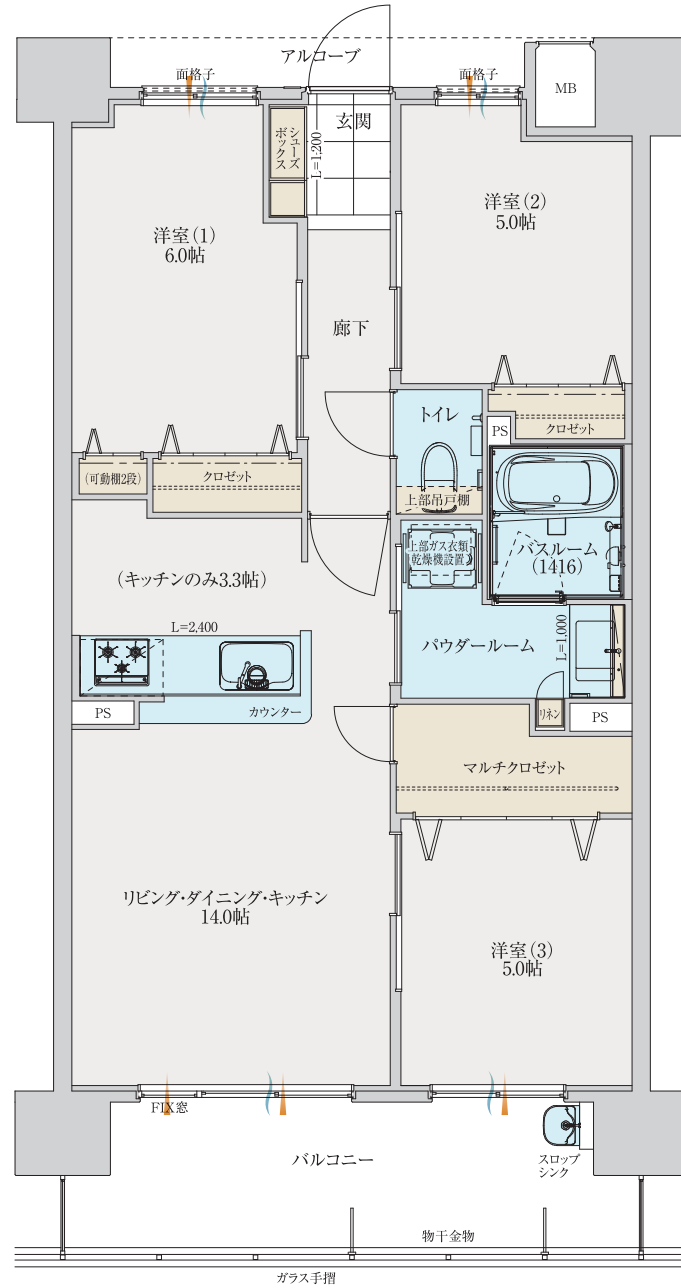

+ マルチクロゼット

**Dtype 3LDK**

住居専有面積 ..... 68.19㎡ (20.62坪)  
 アルコーブ面積 ..... 2.55㎡ (0.77坪)  
 バルコニー面積 ..... 11.34㎡ (3.43坪)  
 総面積 ..... 82.08㎡ (24.82坪)

	A-1001	B-1002	C-1003	D-1004	E-1005	F-1006	G-1007
9F	A-901	B-902	C-903	D-904	E-905	F-906	G-907
8F	A-801	B-802	C-803	D-804	E-805	F-806	G-807
7F	A-701	B-702	C-703	D-704	E-705	F-706	G-707
6F	A-601	B-602	C-603	D-604	E-605	F-606	G-607
5F	A-501	B-502	C-503	D-504	E-505	F-506	G-507
4F	A-401	B-402	C-403	D-404	E-405	F-406	G-407
3F	A-301	B-302	C-303	D-304	E-305	F-306	G-307
2F	A-201	B-202	C-203	D-204	E-205	F-206	G-207
1F	自転車置場	エントランス	駐車場	駐車場	駐車場	駐車場	駐車場

— 通風    — 採光    ■ 収納