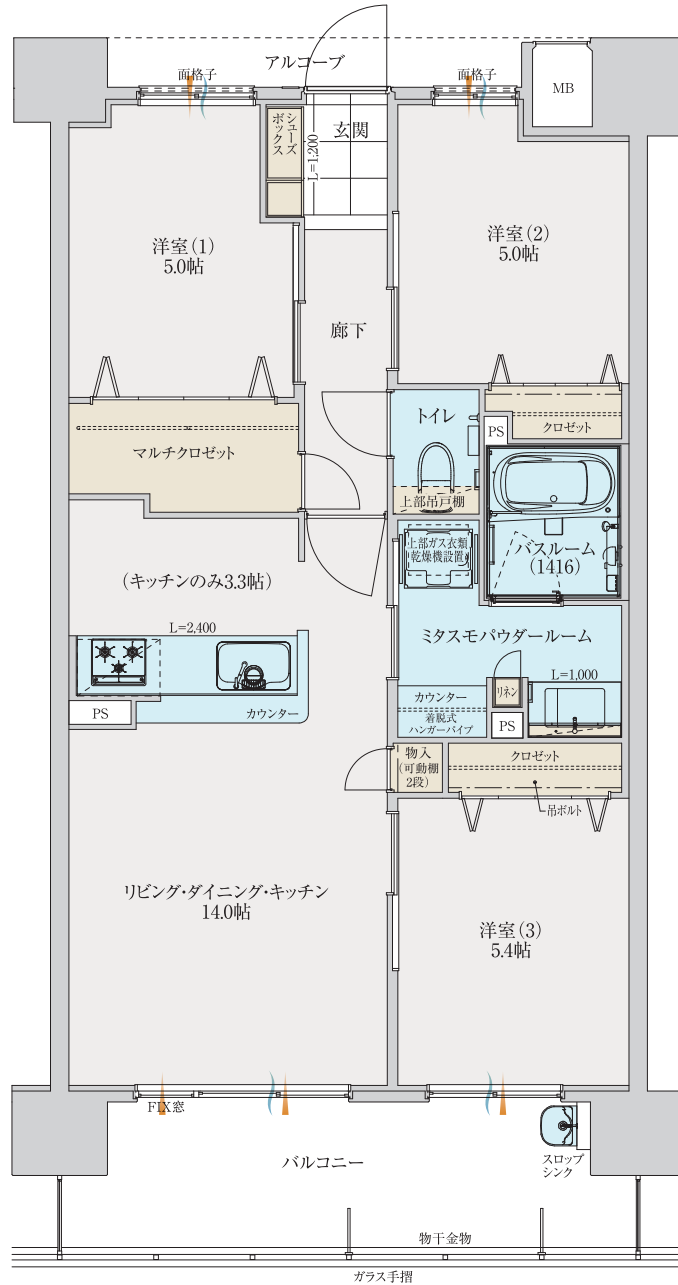

+ ミタスモパウダールーム + マルチクロゼット

F type 3LDK

住居専有面積 68.19㎡ (20.62坪)
 アルコーブ面積 2.55㎡ (0.77坪)
 バルコニー面積 11.34㎡ (3.43坪)
 総面積 82.08㎡ (24.82坪)

	A-1001	B-1002	C-1003	D-1004	E-1005	F-1006	G-1007
9F	A-901	B-902	C-903	D-904	E-905	F-906	G-907
8F	A-801	B-802	C-803	D-804	E-805	F-806	G-807
7F	A-701	B-702	C-703	D-704	E-705	F-706	G-707
6F	A-601	B-602	C-603	D-604	E-605	F-606	G-607
5F	A-501	B-502	C-503	D-504	E-505	F-506	G-507
4F	A-401	B-402	C-403	D-404	E-405	F-406	G-407
3F	A-301	B-302	C-303	D-304	E-305	F-306	G-307
2F	A-201	B-202	C-203	D-204	E-205	F-206	G-207
1F	自転車置場	エントランス	駐車場	駐車場	駐車場	駐車場	駐車場

 通風
  採光
  収納