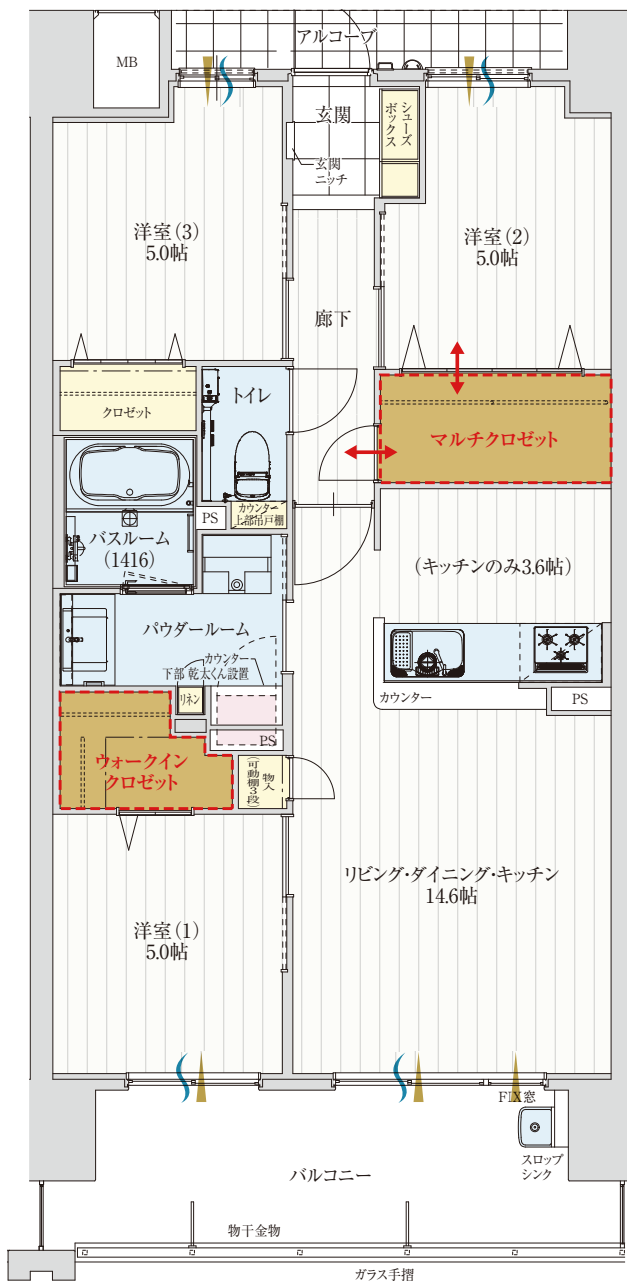

# B・D

TYPE

# 3LDK

住居専有面積・・・ 70.50㎡( 21.32坪)

アルコーブ面積・・・ 3.28㎡( 0.99坪)

バルコニー面積・・・ 12.16㎡( 3.67坪)

総面積・・・ 85.94㎡( 25.98坪)

△ = 採光    〰 = 通風    → = 動線