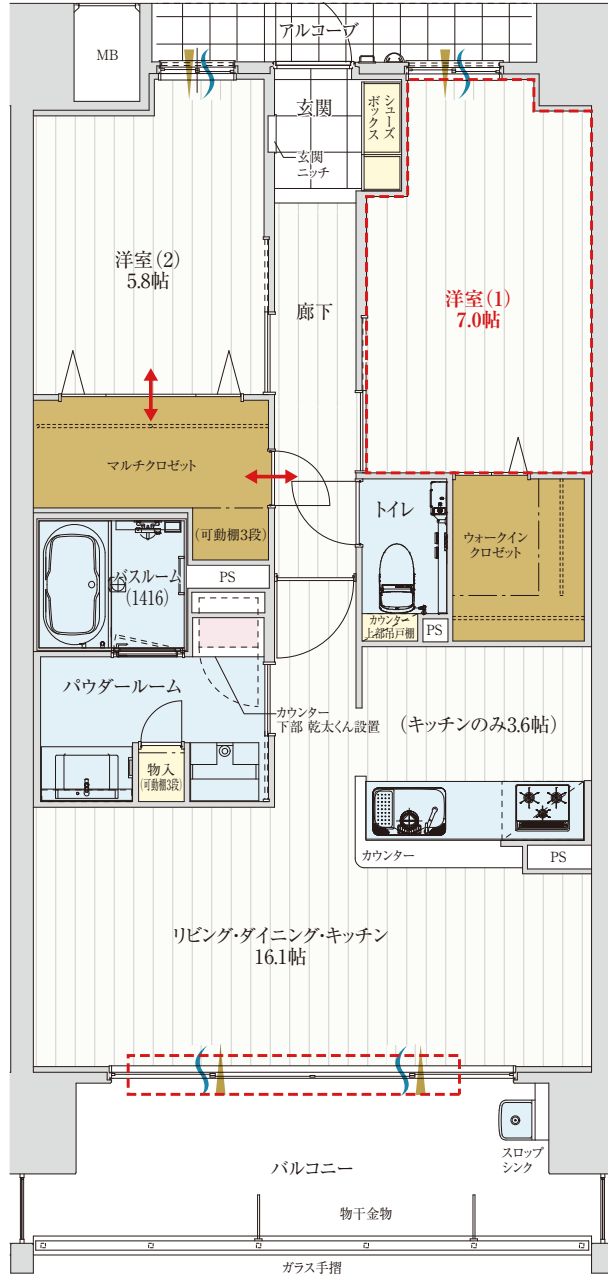

# F・G

TYPE

## 2LDK

住居専有面積・・・ 70.50㎡( 21.32坪)  
 アルコーブ面積・・・ 3.28㎡( 0.99坪)  
 バルコニー面積・・・ 12.16㎡( 3.67坪)  
 総面積・・・ 85.94㎡( 25.98坪)

▲ = 採光   
 〰 = 通風   
 → = 動線