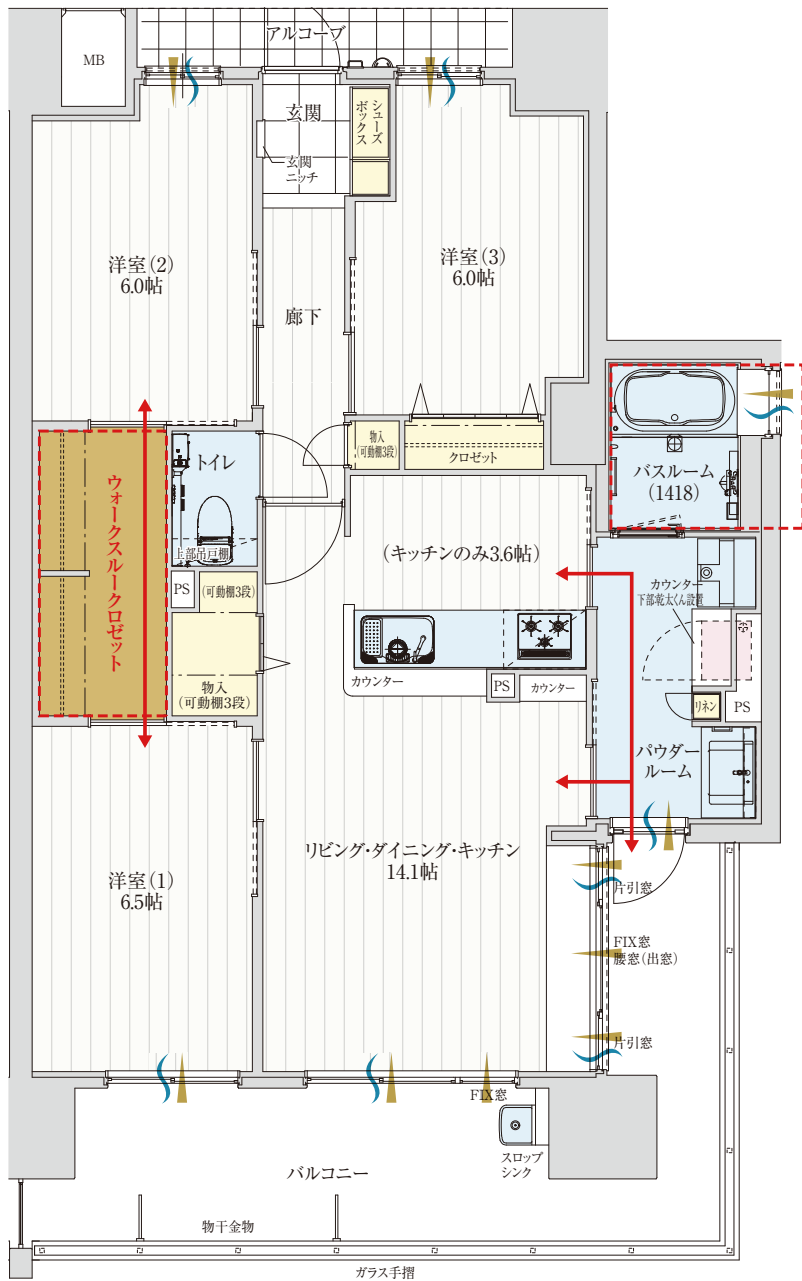

H

TYPE

3LDK

住居専有面積・・・ 78.83㎡(23.84坪)

アルコーブ面積・・・ 3.34㎡(1.01坪)

バルコニー面積・・・ 20.27㎡(6.13坪)

総面積・・・ 102.44㎡(30.98坪)

採光 = 採光 通風 = 通風 動線 = 動線