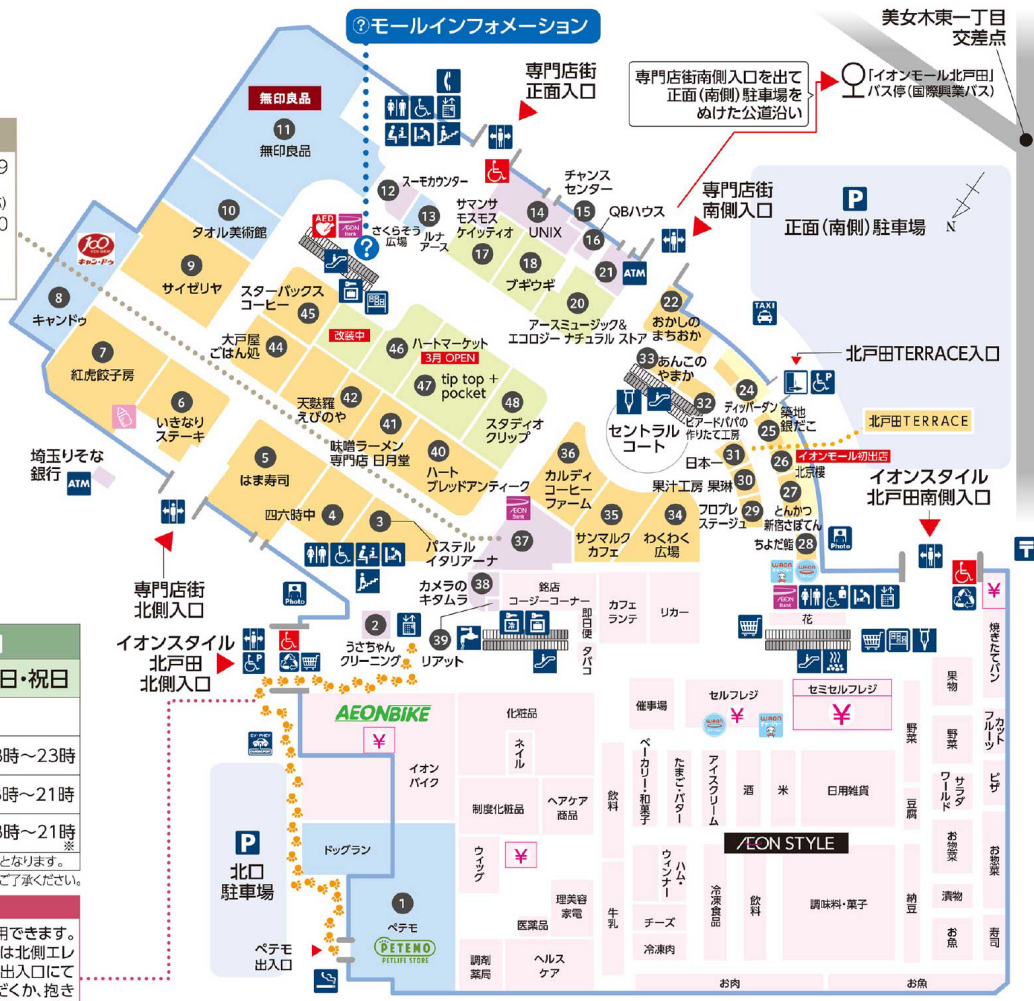

**北戸田 TERRACE** 座席をご用意いたしております。

### 21 ATMコーナーのご案内

金融機関名	月~金	土	日・祝日
三菱UFJ銀行	7時~23時		
埼玉りそな銀行	7時~23時	8時~23時	
ゆうちょ銀行	7時~23時	8時~23時	8時~21時
みずほ銀行	7時~23時	7時~22時	8時~21時※

※祝日は曜日によってご利用時間となります。  
※年末年始・ゴールデンウィーク等、休業する場合がございますので、ご了承ください。

### ペット同伴のご案内とお願い

ペット同伴は、1Fペット専門店【ペテモ】のみご利用できます。ペット同伴のお客さまで立体駐車場をご利用時は北側エレベーター(3機の内、向って一番左側)から1階ペテモ出入口にてご入店ください。ペテモまでは、ケージに入れていただくか、抱きかかえていただきますようお願いいたします。ペット同伴は マークとなります。

# 3F

サービスカウンターのご案内		
サービス機能	イオンモール専門店街1階 モールインフォメーション	イオンスタイル北戸田 サービスカウンター[3階]
①店内放送(呼出し・売場案内)	●	●
②迷子の放送	●	●
③拾得物・紛失物受付	●	●
④車イスの貸出し	●	●
⑤領収書の発行	●	●
⑥お客さまの声の承り	●	●
⑦イオン商品券(500円・1,000円)・イオンギフトカードの販売	●	●