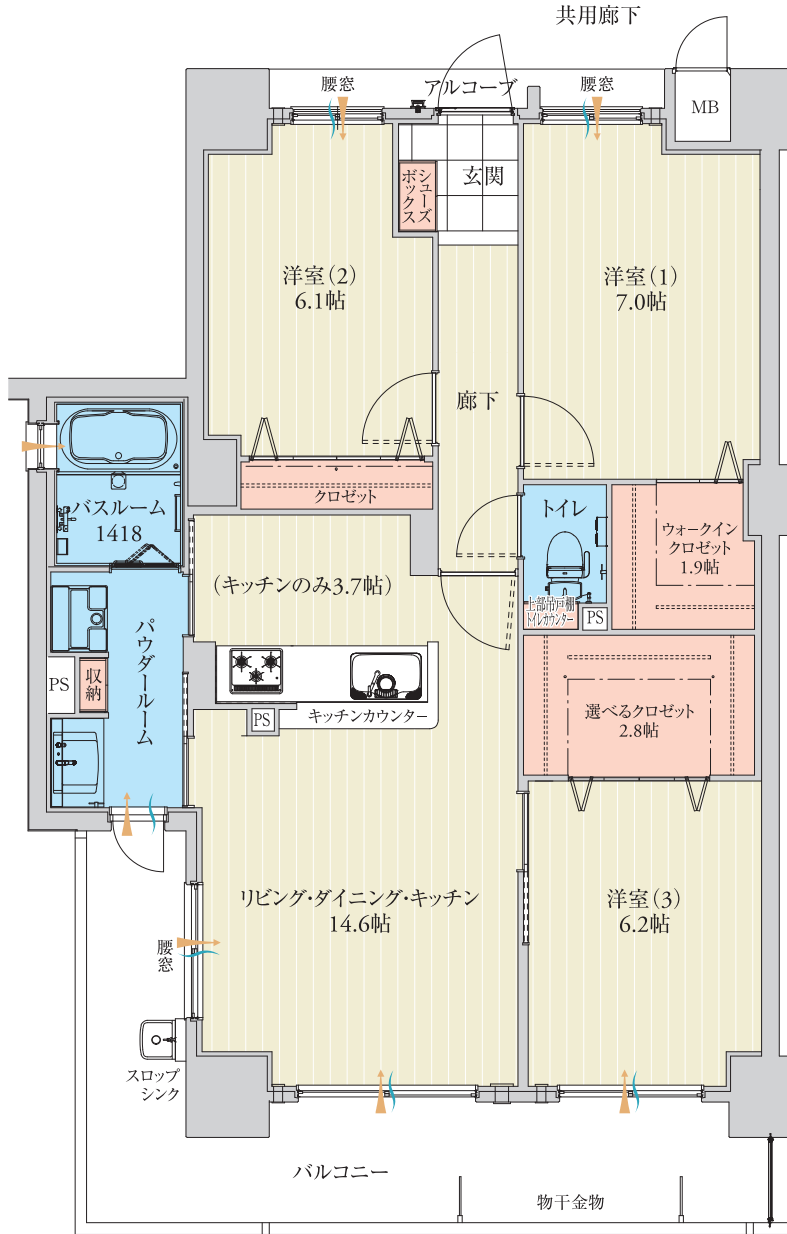

A type

3LDK +ウォークインクロゼット
+選べるクロゼット

住居専有面積 **80.43㎡** (24.33坪)

アルコープ面積 2.41㎡ (0.72坪)

バルコニー面積 15.75㎡ (4.76坪)

総面積 98.59㎡ (29.81坪)

アルファスマート神戸狩口台マンションギャラリー
●営業時間/10:00~18:00 ●定休日/火・水曜日(祝日除く)

 **0120-332-373**