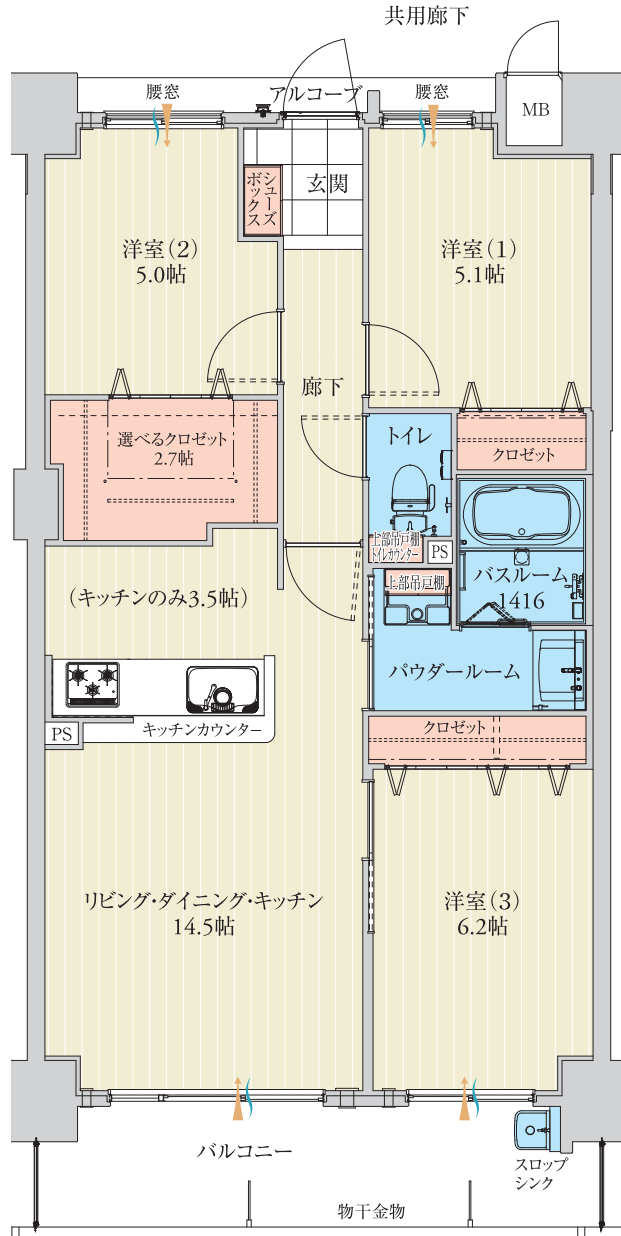

B type

3LDK + 選べるクロゼット

住居専有面積 **70.64**m² (21.36坪)

アルコーブ面積 2.37m² (0.71坪)

バルコニー面積 9.60m² (2.90坪)

総面積 82.61m² (24.97坪)

アルファスマート神戸狩口台マンションギャラリー

●営業時間/10:00~18:00 ●定休日/火・水曜日(祝日除く)