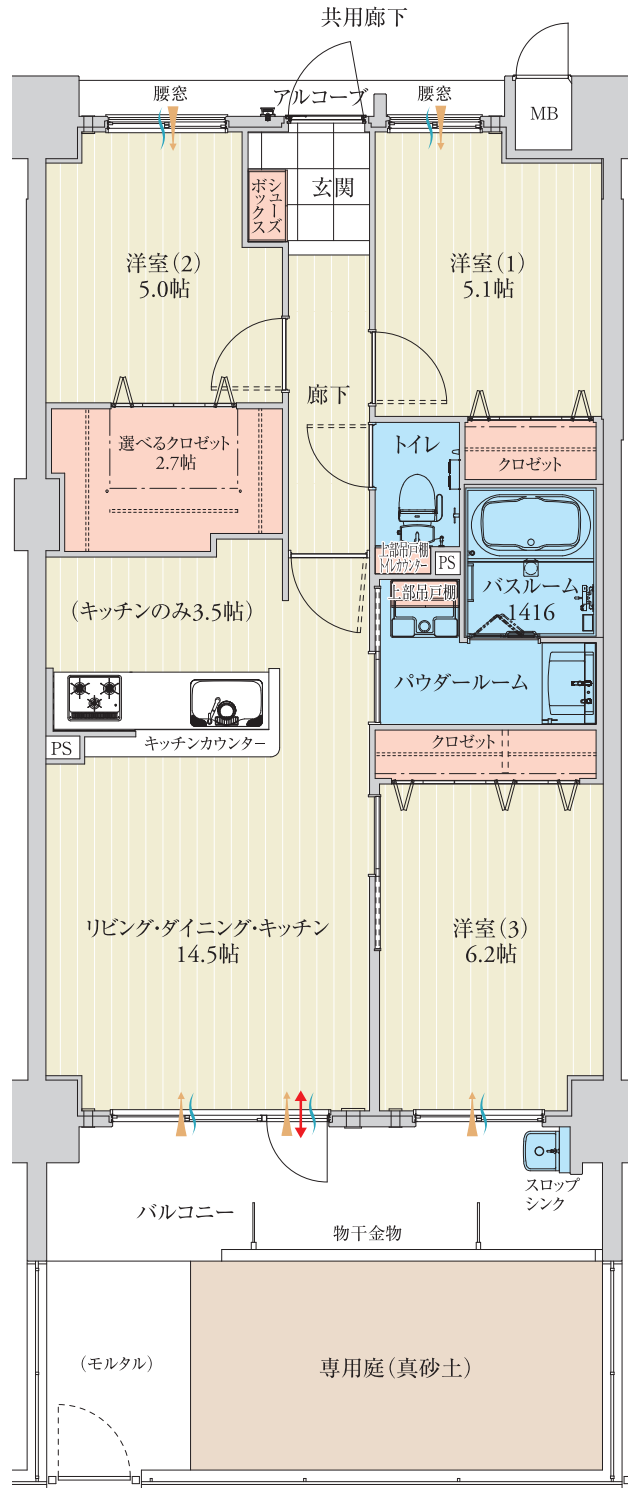

B1 type

3LDK + 選べるクロゼット
+ 専用庭

住居専有面積 **70.64**m² (21.36坪)

アルコーブ面積 2.37m² (0.71坪)

バルコニー面積 9.60m² (2.90坪)

専用庭面積 16.00m² (4.84坪)

総面積 98.61m² (29.81坪)

アルファスマート神戸狩口台マンションギャラリー
●営業時間/10:00~18:00 ●定休日/火・水曜日(祝日除く)