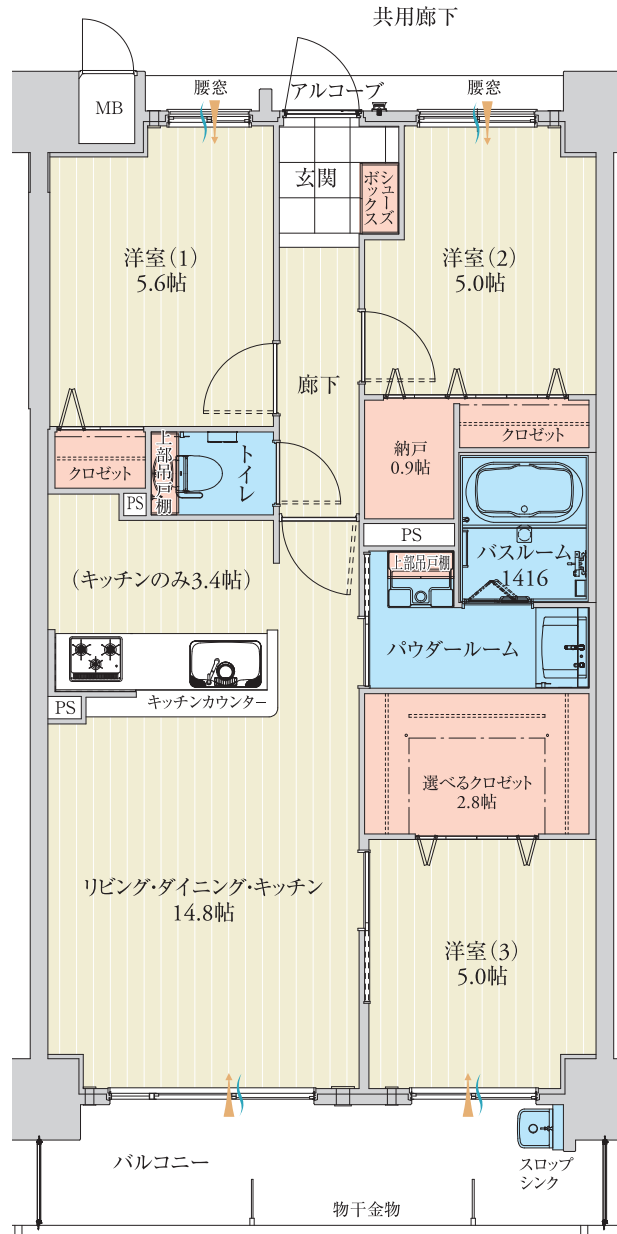

C
type

3LDK + 選べるクロゼット

住居専有面積 **70.64㎡** (21.36坪)

アルコーブ面積 2.37㎡ (0.71坪)

バルコニー面積 9.60㎡ (2.90坪)

総面積 82.61㎡ (24.97坪)

アルファスマート神戸狩口台マンションギャラリー
●営業時間/10:00~18:00 ●定休日/火・水曜日(祝日除く)

FreeDial **0120-332-373**