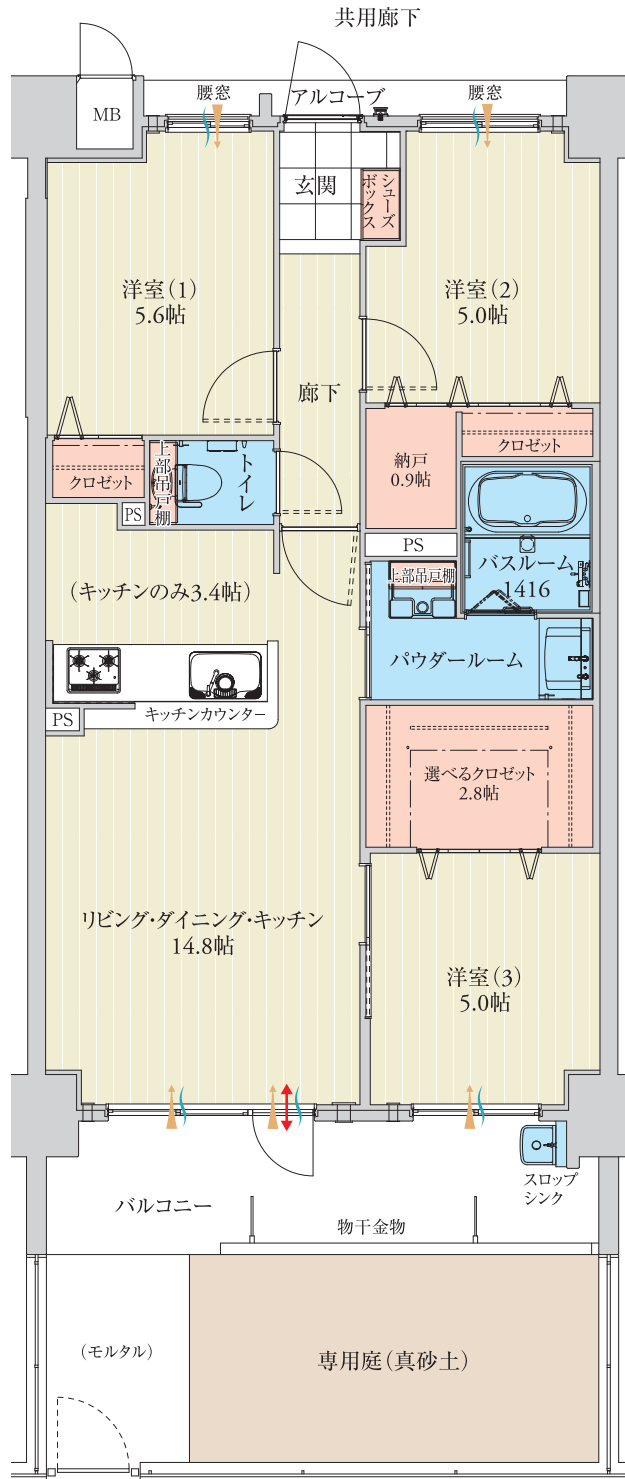

C1 type

3LDK + 選べるクロゼット
+ 専用庭

住居専有面積 **70.64**m² (21.36坪)

アルコーブ面積 2.37m² (0.71坪)

バルコニー面積 9.60m² (2.90坪)

専用庭面積 16.00m² (4.84坪)

総面積 98.61m² (29.81坪)

アルファスマート神戸狩口台マンションギャラリー
●営業時間/10:00~18:00 ●定休日/火・水曜日(祝日除く)